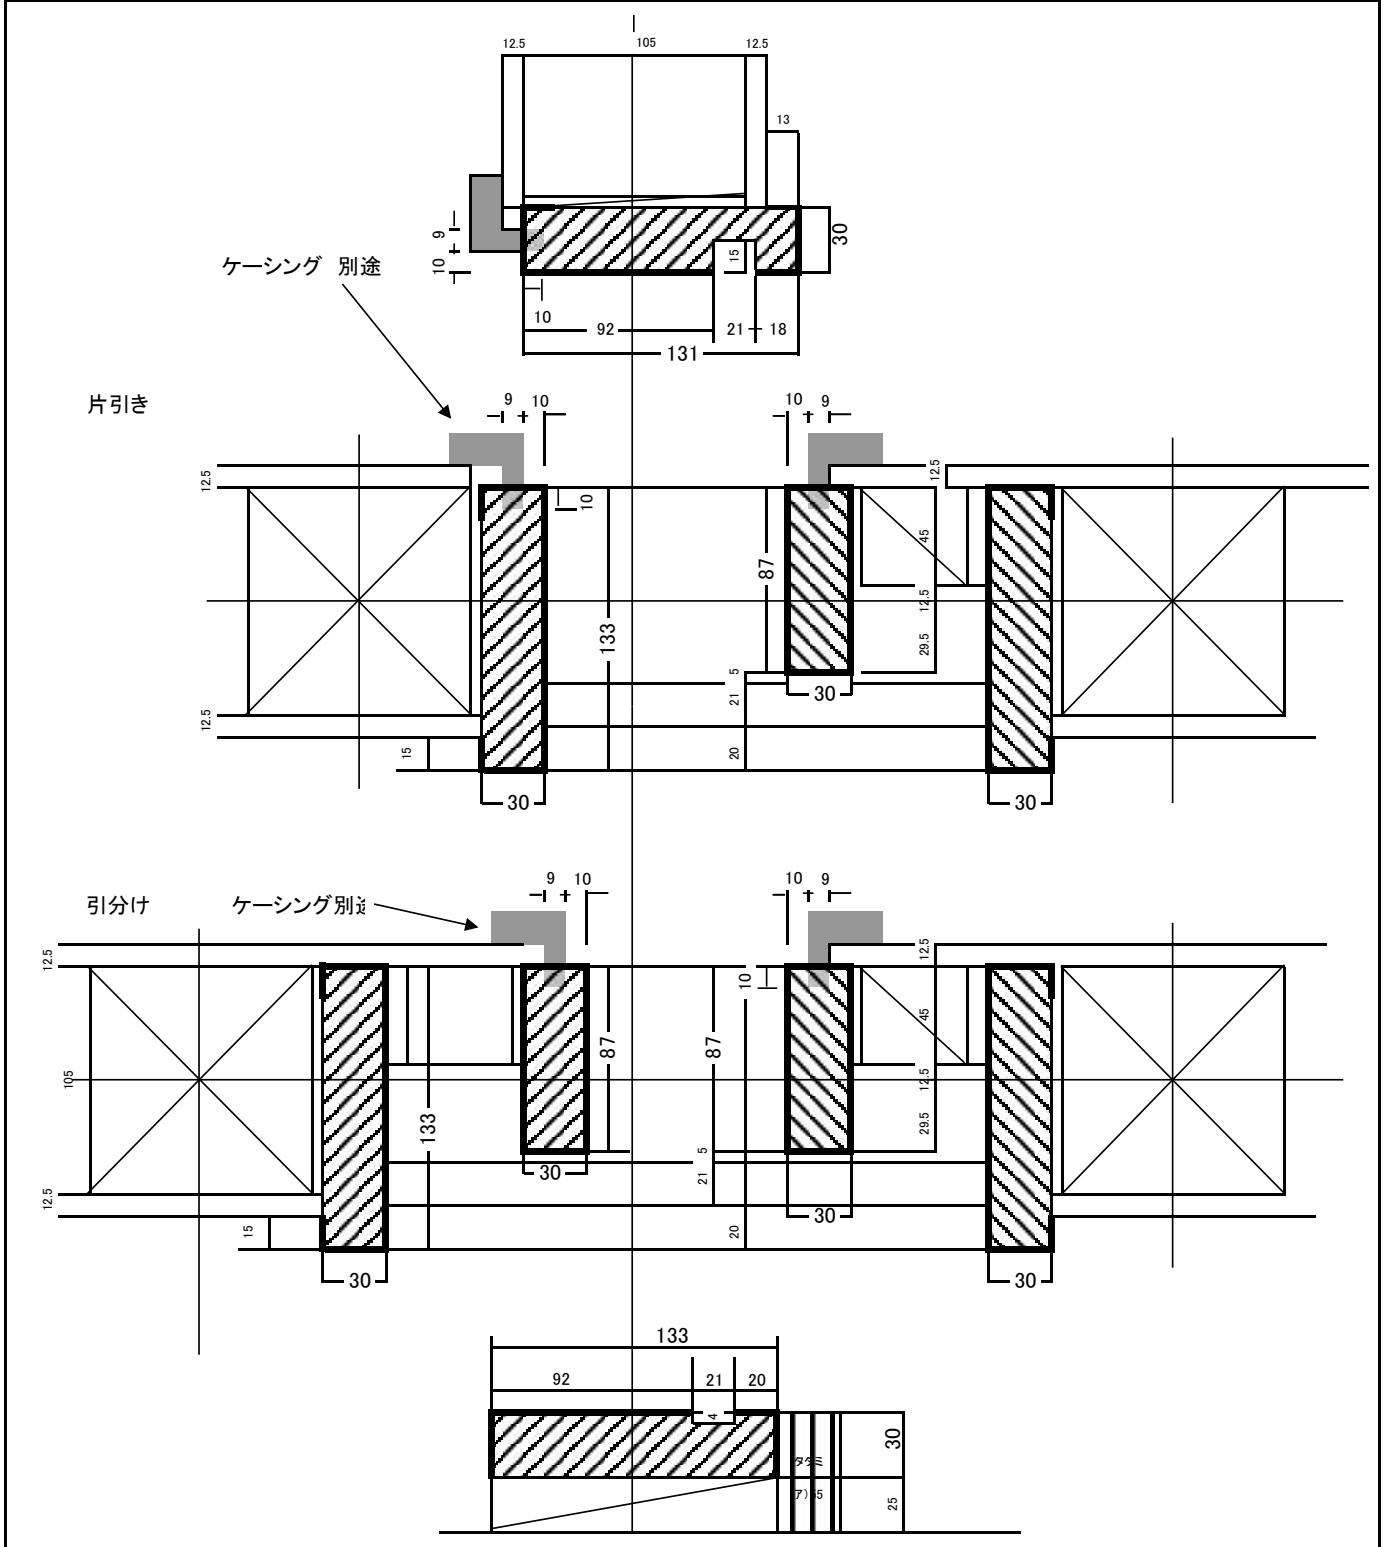

105柱大壁和室出入口片開戸枠

片開戸枠セット

セットNo.	かもし		しきい		タテ枠		戸当り	
	サイズ	本数	サイズ	本数	サイズ	本数	サイズ	本数
3-1	950 × 131 × 30	1	950 × 133 × 30	1	2200 × 133 × 30	2	2200 × 30 × 10	2
							950 × 30 × 10	1

無目枠セット

セットNo.	かもし		しきい		タテ枠			
	サイズ	本数	サイズ	本数	サイズ	本数		
3-2	950 × 131 × 30	1	950 × 133 × 30	1	2200 × 133 × 30	2		
3-3	1950 × 131 × 30	1	1950 × 133 × 30	1	2200 × 133 × 30	2		
3-4	2950 × 131 × 30	1	2950 × 133 × 30	1	2200 × 133 × 30	2		
3-5	3950 × 131 × 30	1	3950 × 133 × 30	1	2200 × 133 × 30	2		

105柱用大壁和室出入口 片引・引分け戸枠

和室出入口片引枠セット

セットNo.	かもし		しきい		タテ枠		中方立	
	サイズ	本数	サイズ	本数	サイズ	本数	サイズ	本数
3-6	1950 × 131 × 30	1	1950 × 133 × 30	1	2200 × 133 × 30	2	2200 × 87 × 30	1

和室出入口引分け戸枠セット

セットNo.	かもし		しきい		タテ枠		中方立	
	サイズ	本数	サイズ	本数	サイズ	本数	サイズ	本数
3-7	3950 × 131 × 30	1	3950 × 133 × 30	1	2200 × 133 × 30	2	2200 × 87 × 30	2