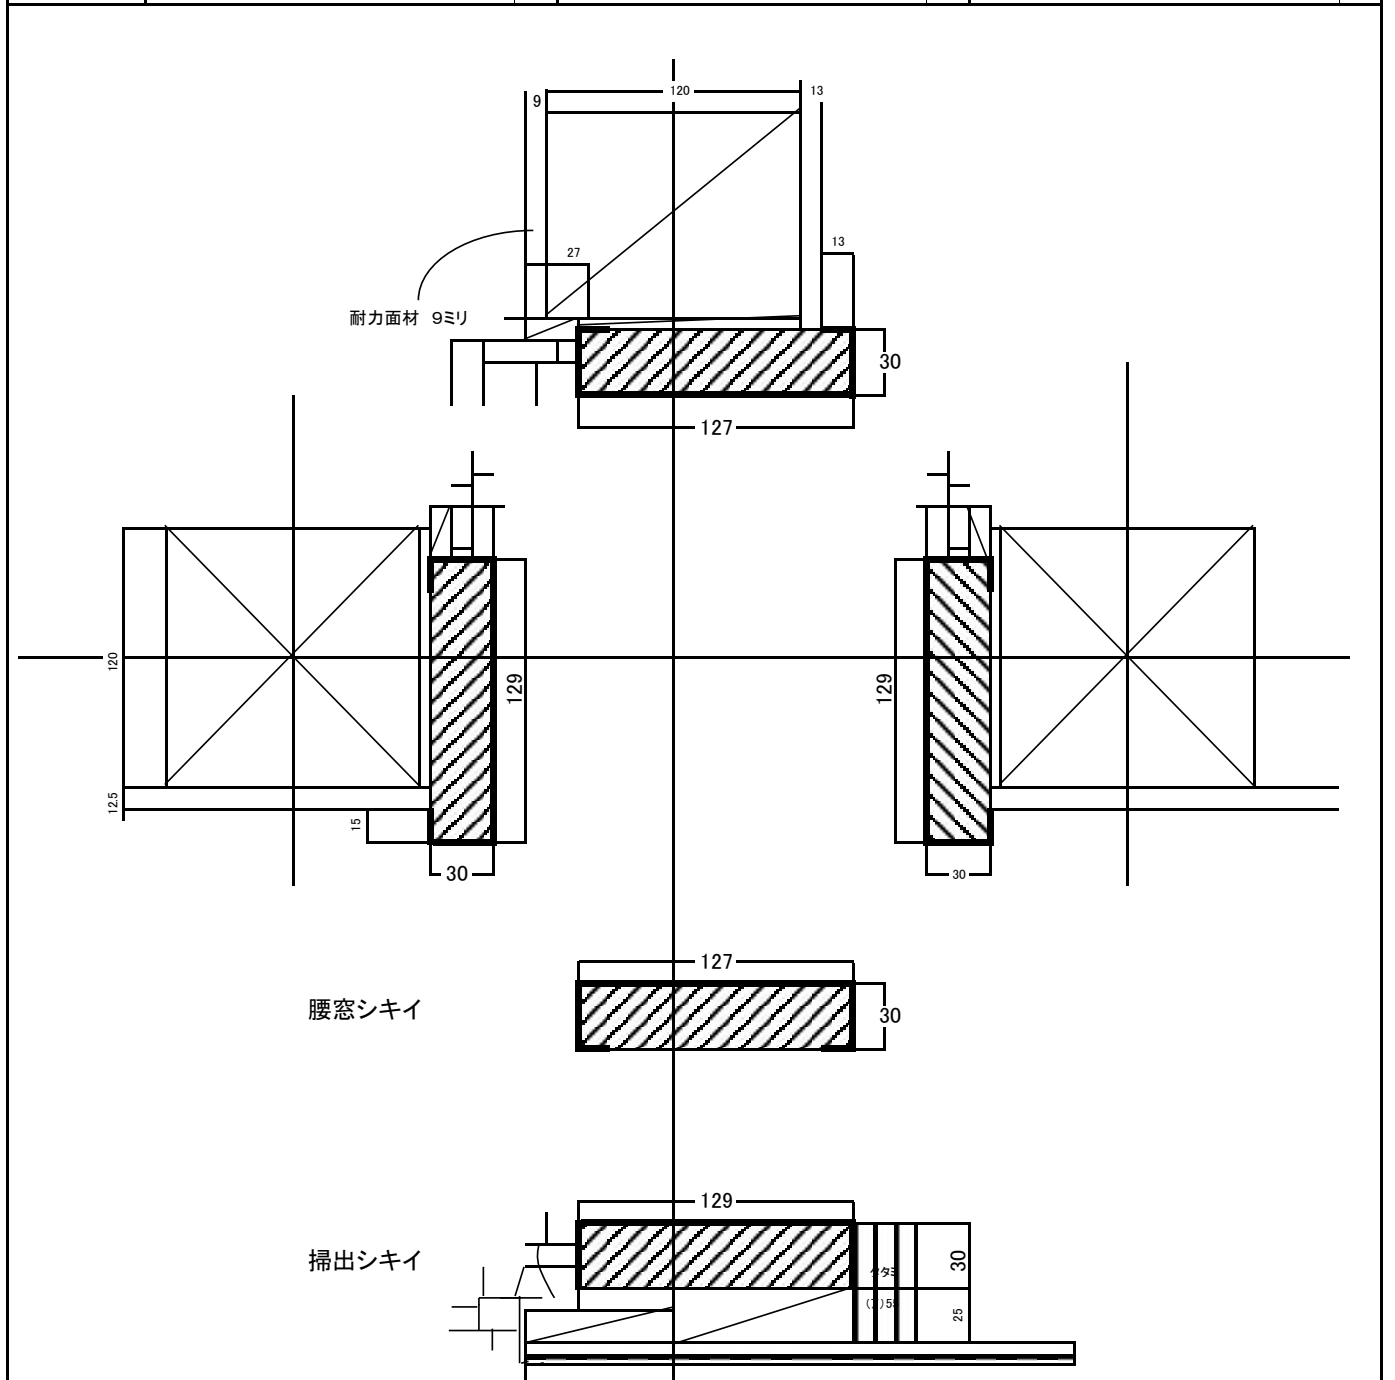

120 柱用大壁和室サッシ無目枠・障子枠(外部耐力面材9^{ミリ}使用)

腰窓サッシ無目枠セット

セットNo.	かもし		しきい		タテ枠	
	サイズ	本数	サイズ	本数	サイズ	本数
B-14	950 × 127 × 30	1	950 × 127 × 30	1	1500 × 129 × 30	2
B-15	1950 × 127 × 30	1	1950 × 127 × 30	1	1500 × 129 × 30	2
B-16	2950 × 127 × 30	1	2950 × 127 × 30	1	1500 × 129 × 30	2

掃出サッシ無目枠セット

セットNo.	かもし		しきい		タテ枠	
	サイズ	本数	サイズ	本数	サイズ	本数
B-17	950 × 127 × 30	1	950 × 129 × 30	1	2200 × 129 × 30	2
B-18	1950 × 127 × 30	1	1950 × 129 × 30	1	2200 × 129 × 30	2
B-19	2950 × 127 × 30	1	2950 × 129 × 30	1	2200 × 129 × 30	2
B-20	3950 × 127 × 30	1	3950 × 129 × 30	1	2200 × 129 × 30	2