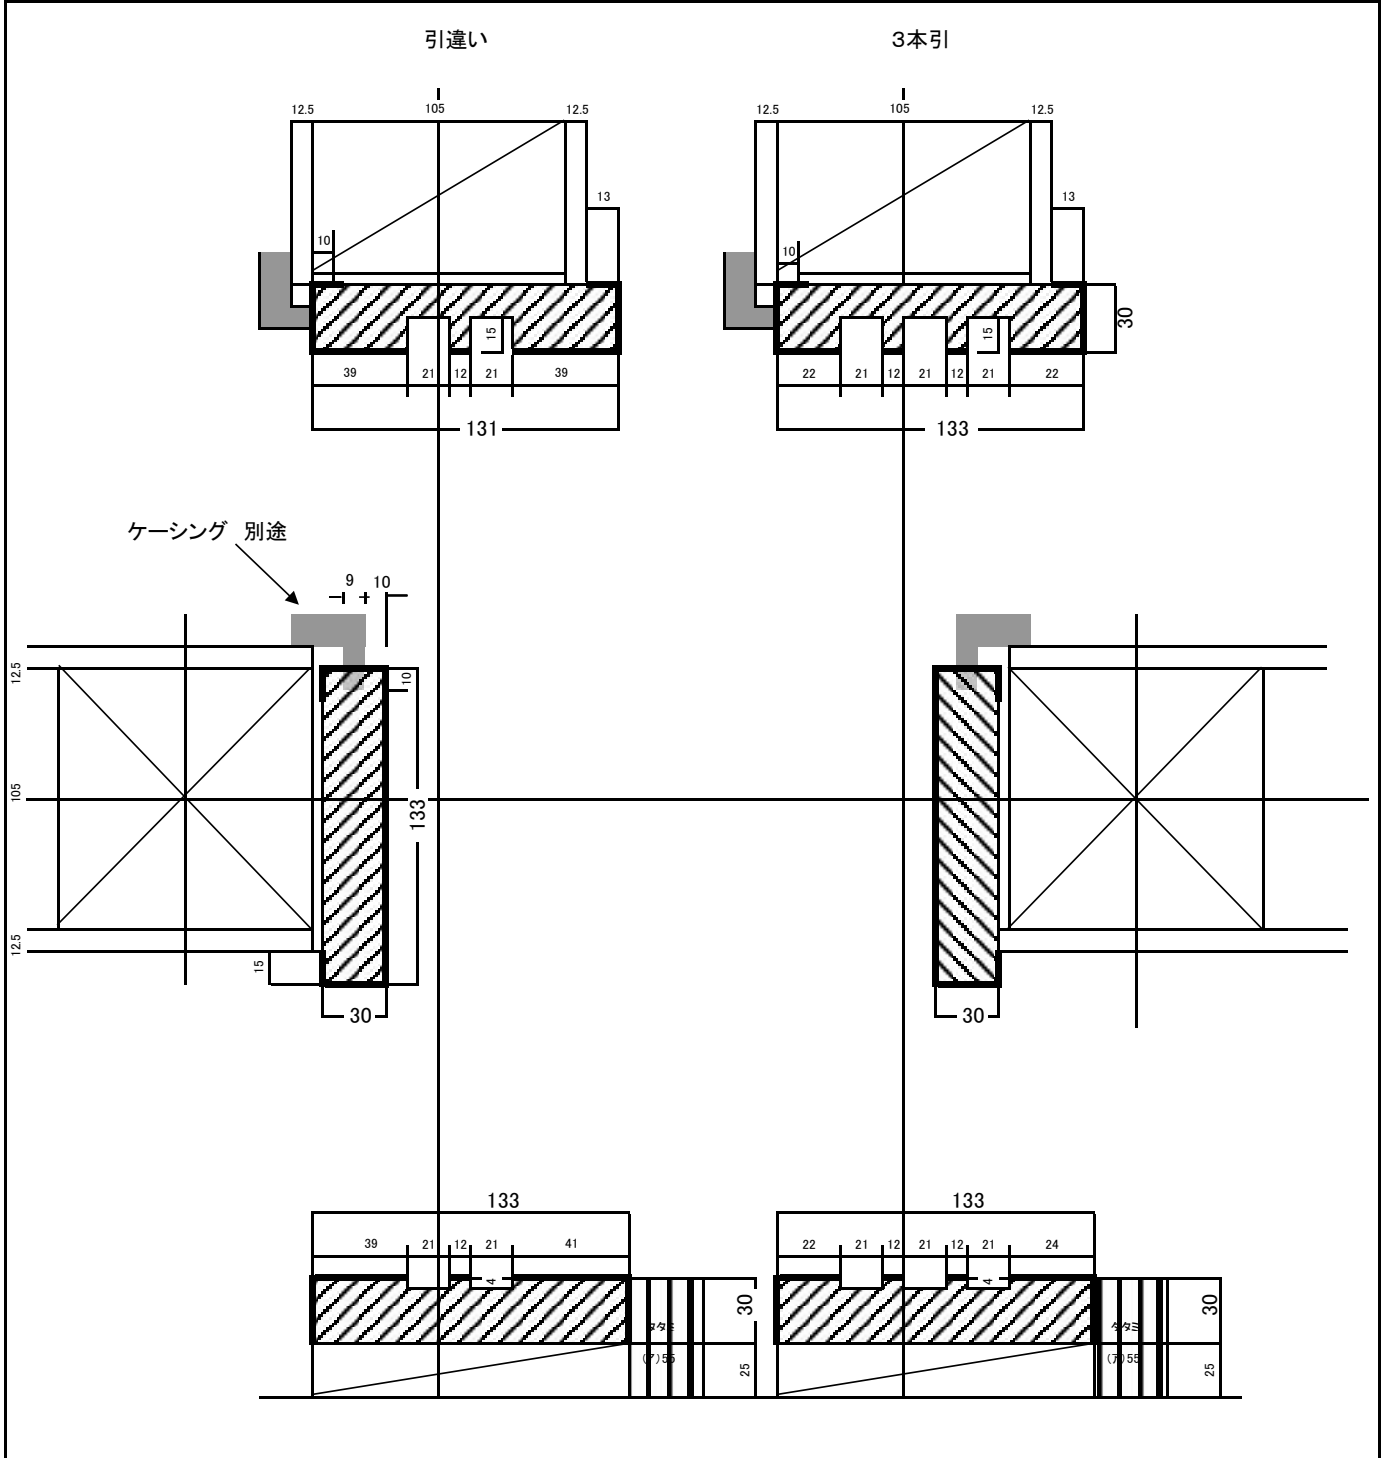

105用大壁和室-洋室引違い戸枠

和室出入口引違い枠セット

セットNo.	かもし		しきい		タテ枠	
	サイズ	本数	サイズ	本数	サイズ	本数
3-8	1950 × 131 × 30	1	1950 × 133 × 30	1	2200 × 133 × 30	2
3-9	2950 × 131 × 30	1	2950 × 133 × 30	1	2200 × 133 × 30	2
3-10	3950 × 131 × 30	1	3950 × 133 × 30	1	2200 × 133 × 30	2

和室出入口3本引違い枠セット

セットNo.	かもし		しきい		タテ枠	
	サイズ	本数	サイズ	本数	サイズ	本数
3-11	2950 × 131 × 30	1	2950 × 133 × 30	1	2200 × 133 × 30	2