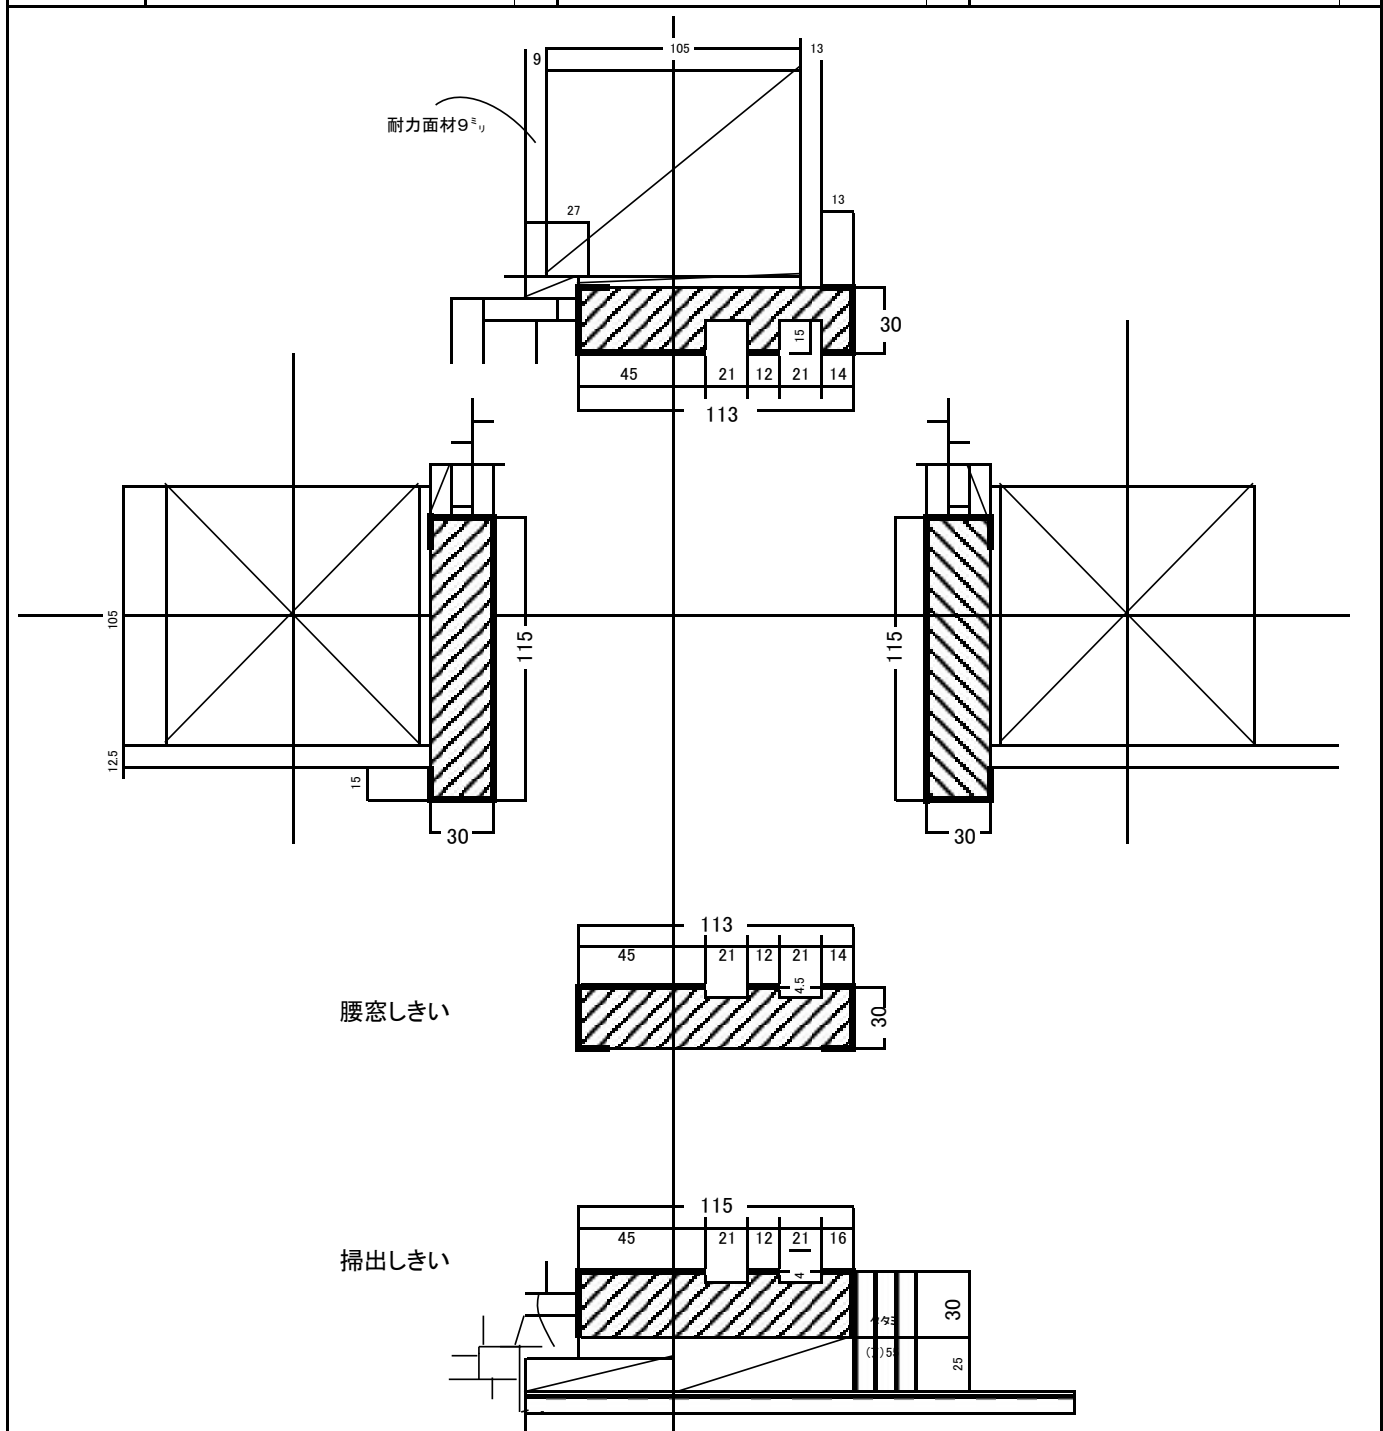

105柱大壁和室サッシ障子枠(外部耐力面材9^{ミリ}使用)

腰窓サッシ障子枠セット

セットNo.	かもし		しきい		タテ枠	
	サイズ	本数	サイズ	本数	サイズ	本数
2-21	950 × 113 × 30	1	950 × 113 × 30	1	1500 × 115 × 30	2
2-22	1950 × 113 × 30	1	1950 × 113 × 30	1	1500 × 115 × 30	2
2-23	2950 × 113 × 30	1	2950 × 113 × 30	1	1500 × 115 × 30	2

掃出サッシ障子枠セット

セットNo.	かもし		しきい		タテ枠	
	サイズ	本数	サイズ	本数	サイズ	本数
2-24	1950 × 113 × 30	1	1950 × 115 × 30	1	2200 × 115 × 30	2
2-25	2950 × 113 × 30	1	2950 × 115 × 30	1	2200 × 115 × 30	2
2-26	3950 × 113 × 30	1	3950 × 115 × 30	1	2200 × 115 × 30	2