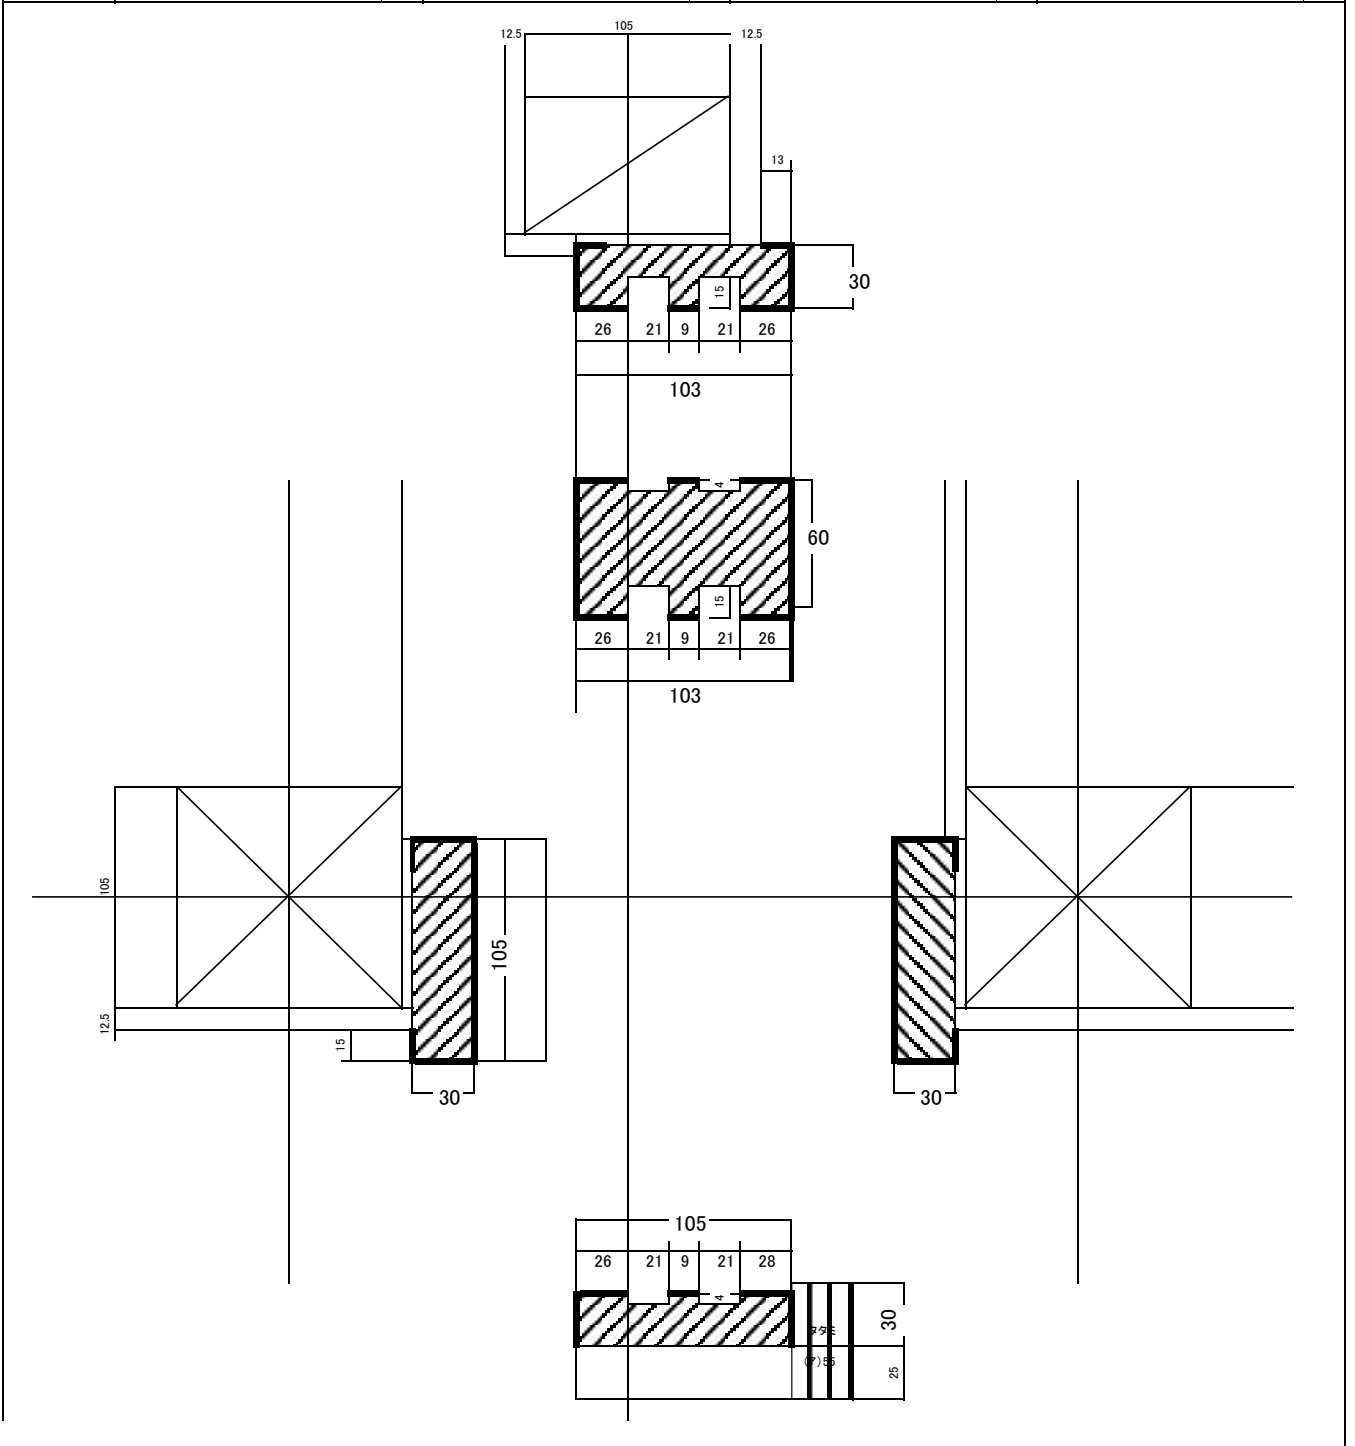

105 ・ 120柱用大壁和室押入引違戸枠

押入引違枠セット

セットNo.	かもし		しきい		タテ枠	
	サイズ	本数	サイズ	本数	サイズ	本数
1-7	1950 × 103 × 30	1	1950 × 105 × 30	1	2200 × 105 × 30	2
1-8	2950 × 103 × 30	1	2950 × 105 × 30	1	2200 × 105 × 30	2

押入引違枠天袋付セット

セットNo.	かもし		しきい		中かもし		タテ枠	
	サイズ	本数	サイズ	本数	サイズ	本数	サイズ	本数
1-9	1950 × 103 × 30	1	1950 × 105 × 30	1	1950 × 103 × 60	1	2950 × 105 × 30	2
1-10	2950 × 103 × 30	1	2950 × 105 × 30	1	2950 × 103 × 60	1	2950 × 105 × 30	2