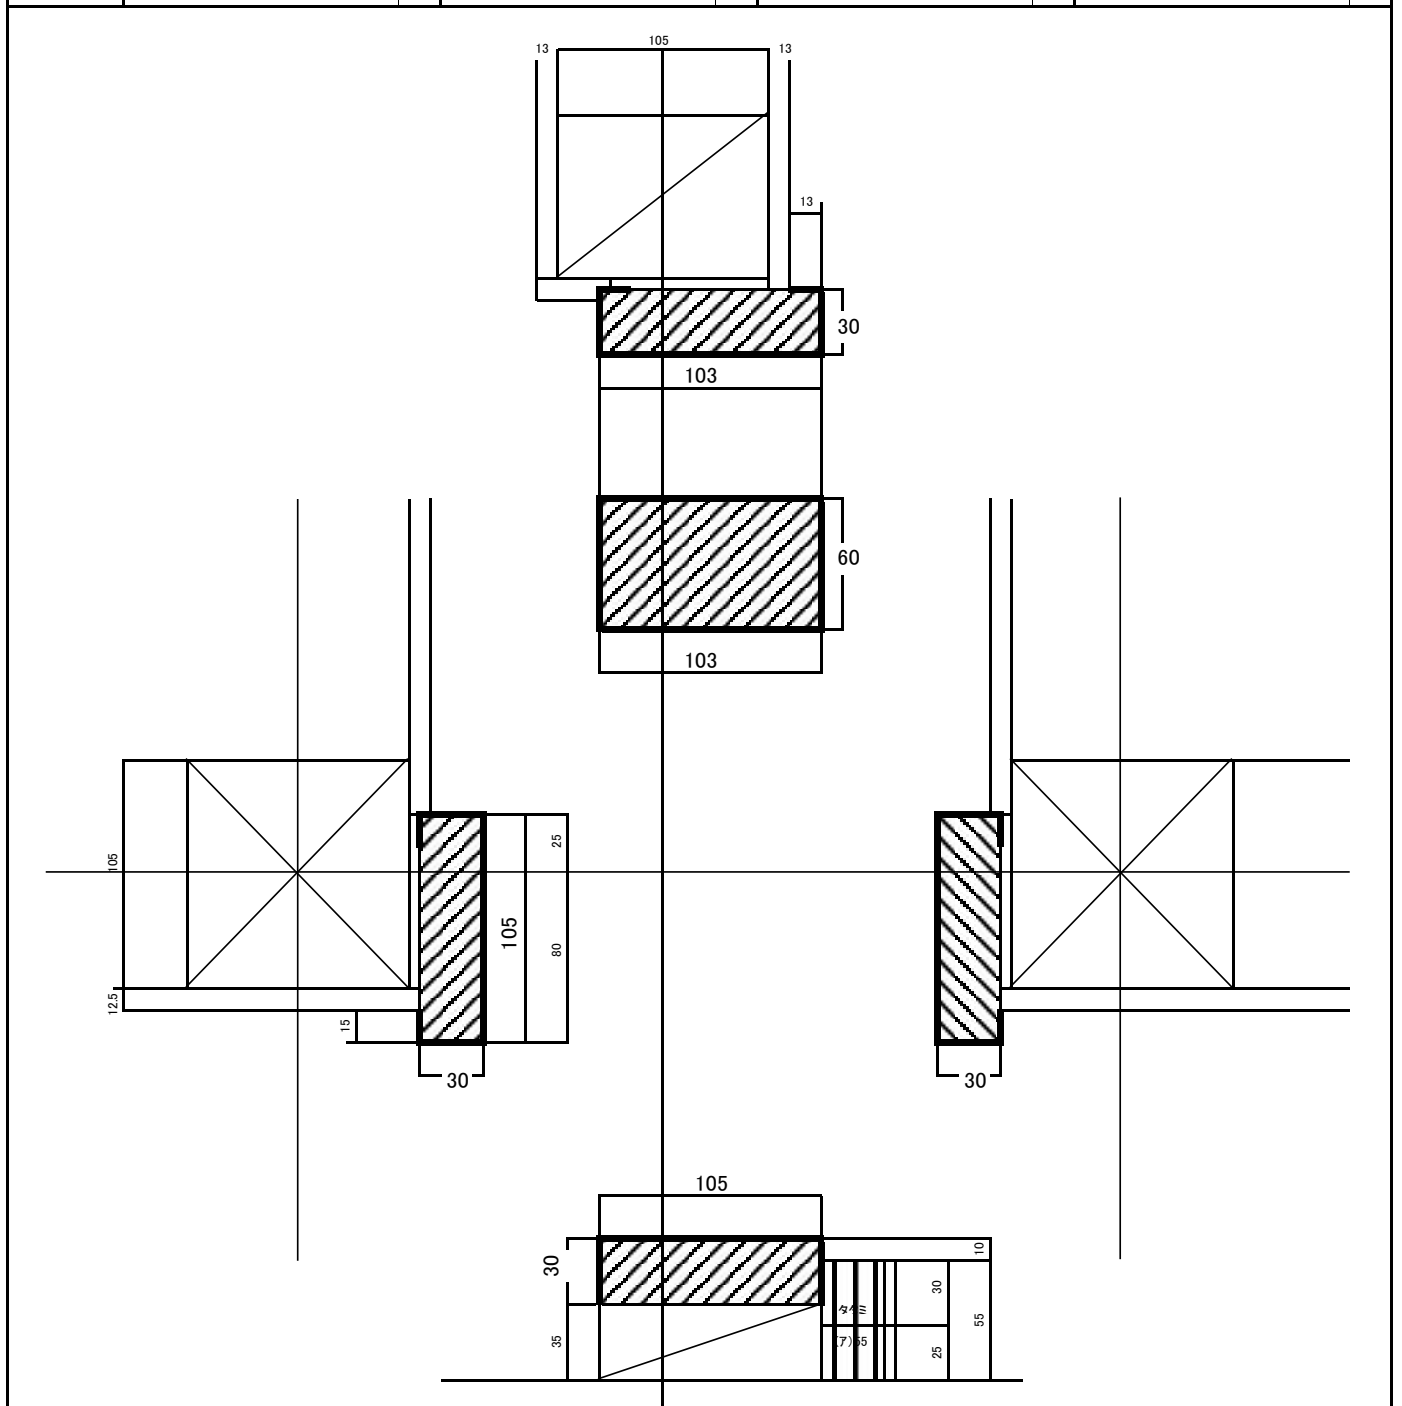

105 ・ 120柱用大壁和室押入開戸枠

押入ムメ枠セット

セットNo.	かもい		しきい		タテ枠	
	サイズ	本数	サイズ	本数	サイズ	本数
1-1	950 × 103 × 30	1	950 × 105 × 30	1	2200 × 105 × 30	2
1-2	1950 × 103 × 30	1	1950 × 105 × 30	1	2200 × 105 × 30	2
1-3	2950 × 103 × 30	1	2950 × 105 × 30	1	2200 × 105 × 30	2

押入ムメ枠天袋付セット

セットNo.	かもい		しきい		中かもい		タテ枠	
	サイズ	本数	サイズ	本数	サイズ	本数	サイズ	本数
1-4	950 × 103 × 30	1	950 × 105 × 30	1	950 × 103 × 60	1	2950 × 105 × 30	2
1-5	1950 × 103 × 30	1	1950 × 105 × 30	1	1950 × 103 × 60	1	2950 × 105 × 30	2
1-6	2950 × 103 × 30	1	2950 × 105 × 30	1	2950 × 103 × 60	1	2950 × 105 × 30	2