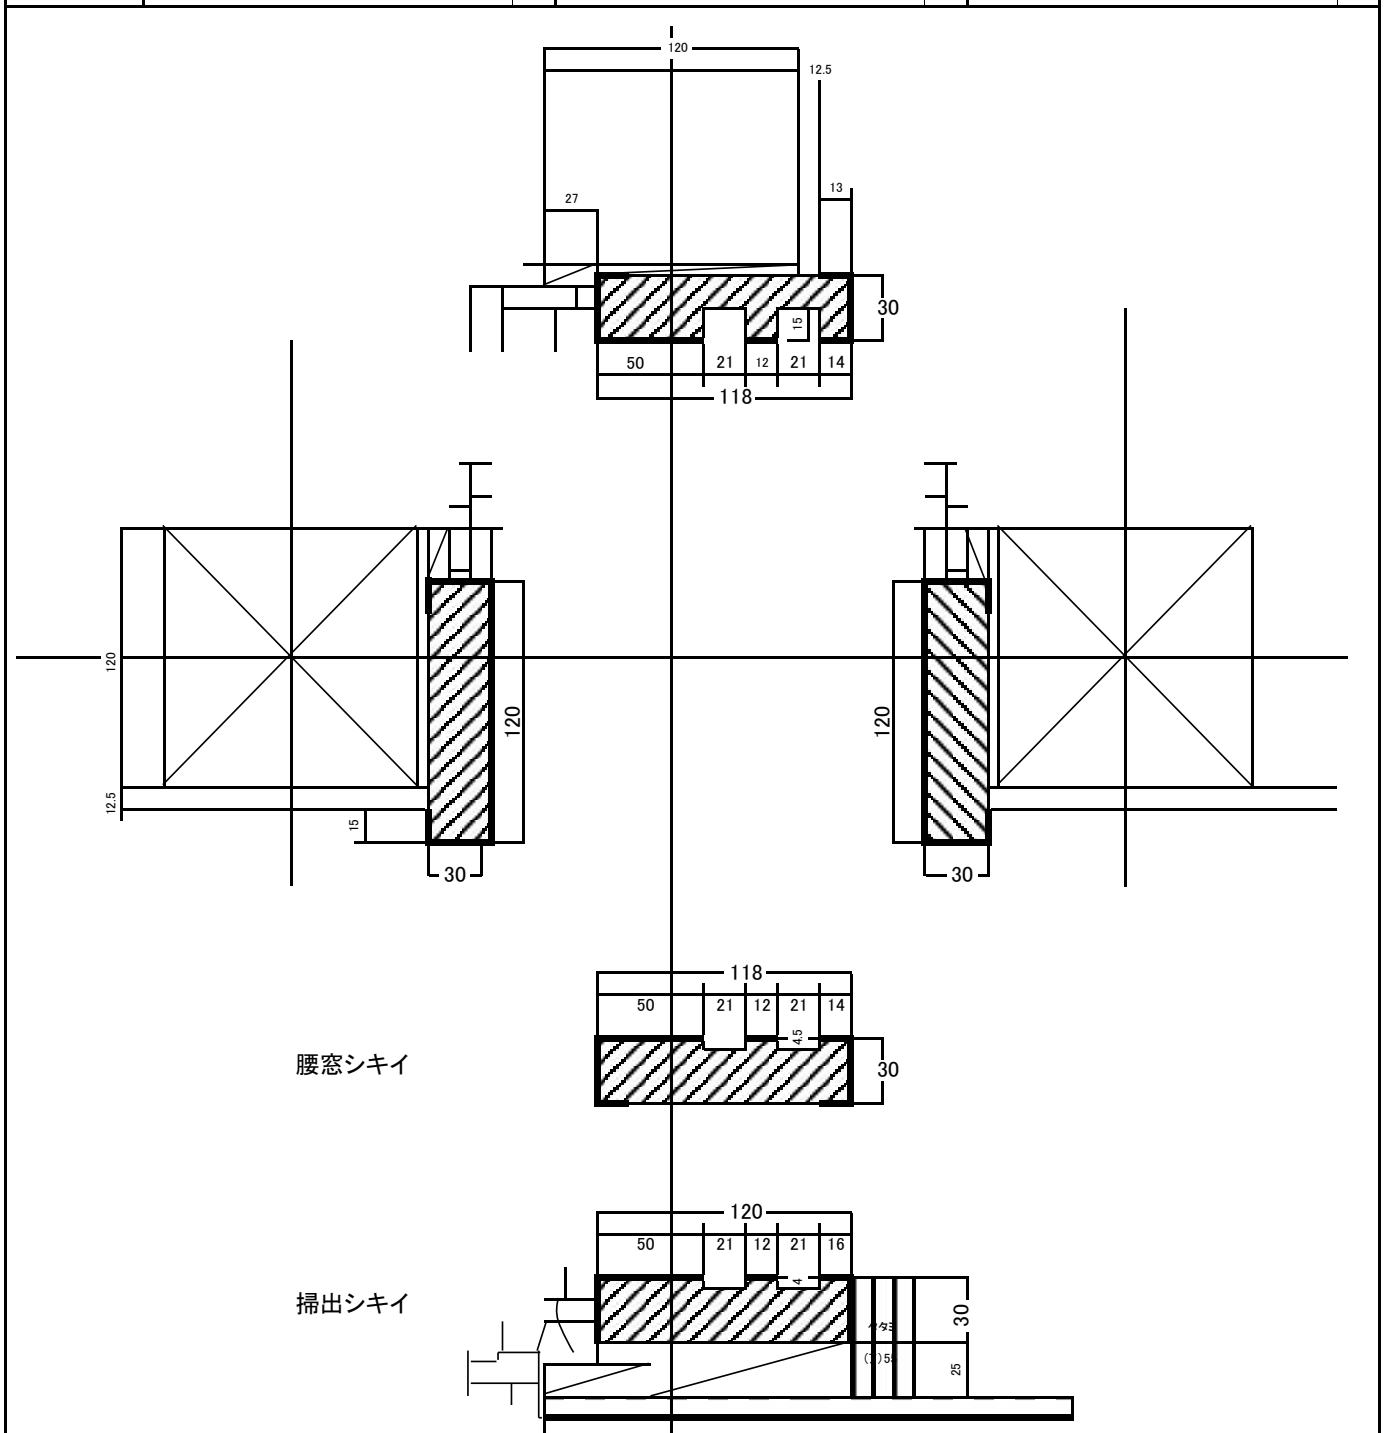

120柱用大壁和室サッシ障子枠

腰窓サッシ障子枠セット

セットNo.	かもし		しきい		タテ枠	
	サイズ	本数	サイズ	本数	サイズ	本数
B-8	950 × 118 × 30	1	950 × 118 × 30	1	1500 × 120 × 30	2
B-9	1950 × 118 × 30	1	1950 × 118 × 30	1	1500 × 120 × 30	2
B-10	2950 × 118 × 30	1	2950 × 118 × 30	1	1500 × 120 × 30	2

掃出サッシ障子枠セット

セットNo.	かもし		しきい		タテ枠	
	サイズ	本数	サイズ	本数	サイズ	本数
B-11	1950 × 118 × 30	1	1950 × 120 × 30	1	2200 × 120 × 30	2
B-12	2950 × 118 × 30	1	2950 × 120 × 30	1	2200 × 120 × 30	2
B-13	3950 × 118 × 30	1	3950 × 120 × 30	1	2200 × 120 × 30	2