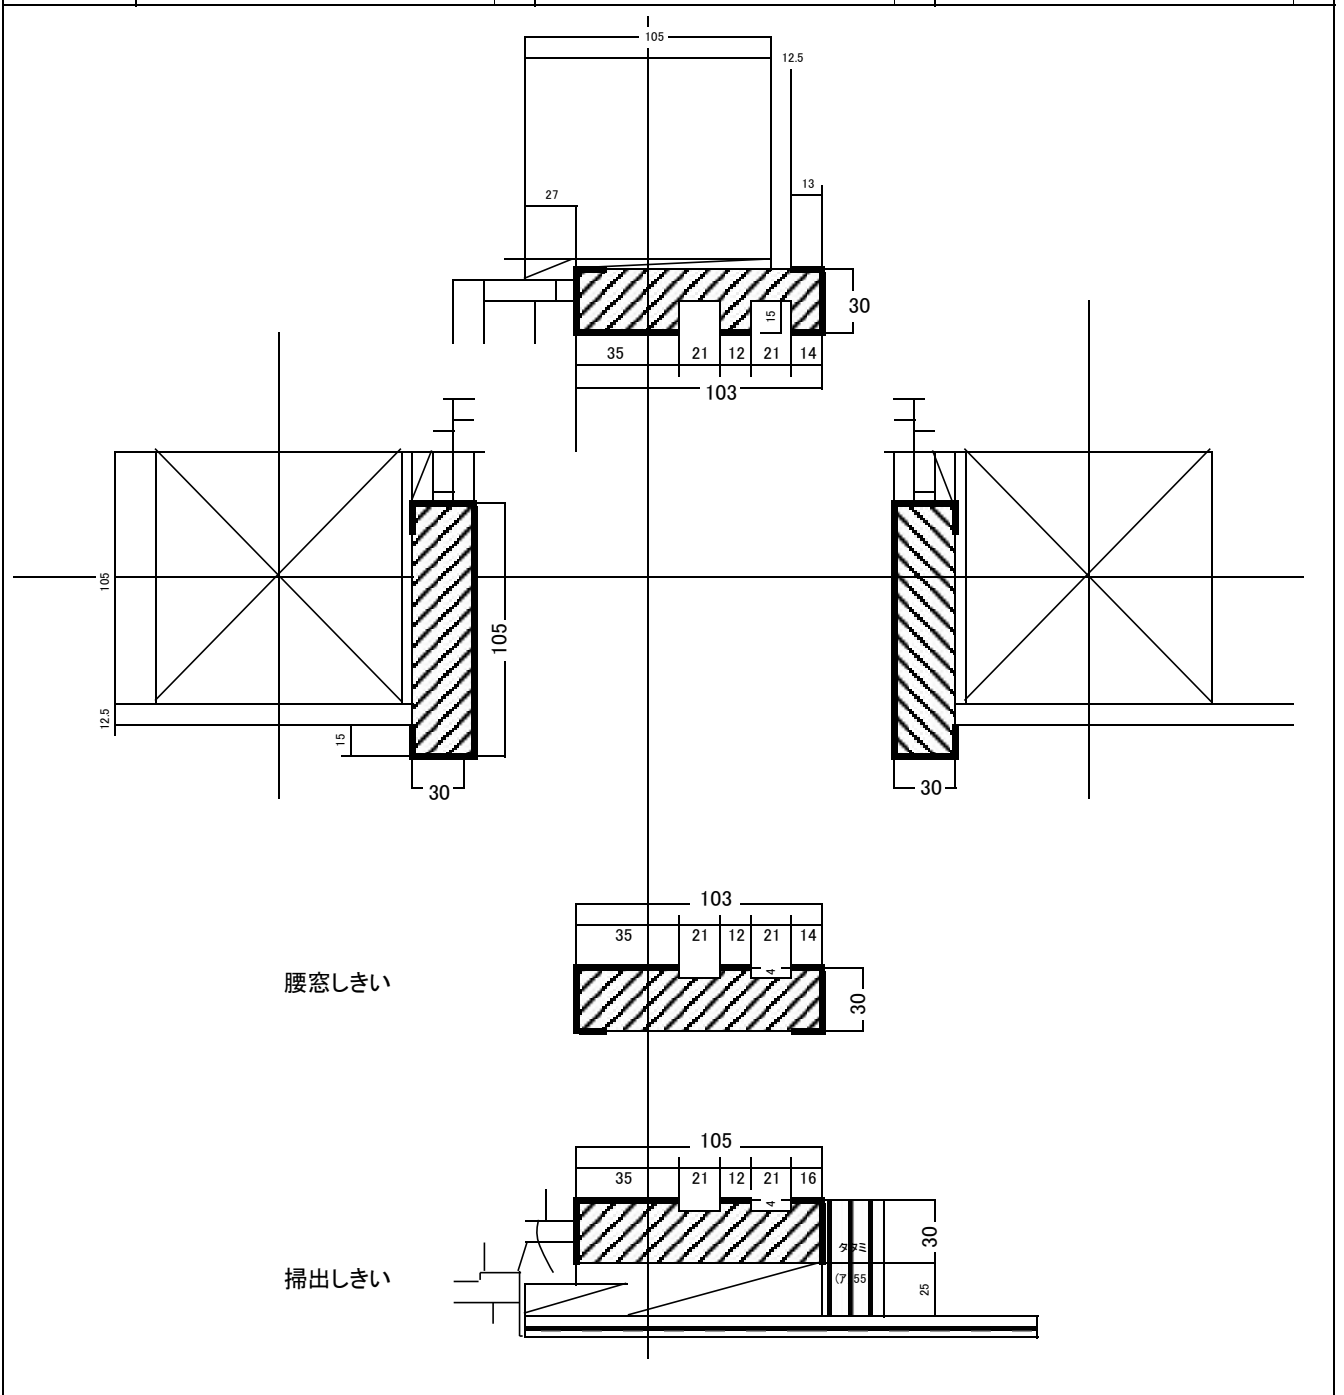

105柱用大壁和室サッシ障子枠

腰窓サッシ障子枠セット

セットNo.	かもし		しきい		タテ枠	
	サイズ	本数	サイズ	本数	サイズ	本数
2-8	950×103×30	1	950×103×30	1	1500×105×30	2
2-9	1950×103×30	1	1950×103×30	1	1500×105×30	2
2-10	2950×103×30	1	2950×103×30	1	1500×105×30	2

掃出サッシ障子枠セット

セットNo.	かもし		しきい		タテ枠	
	サイズ	本数	サイズ	本数	サイズ	本数
2-11	1950×103×30	1	1950×105×30	1	2200×105×30	2
2-12	2950×103×30	1	2950×105×30	1	2200×105×30	2
2-13	3950×103×30	1	3950×105×30	1	2200×105×30	2