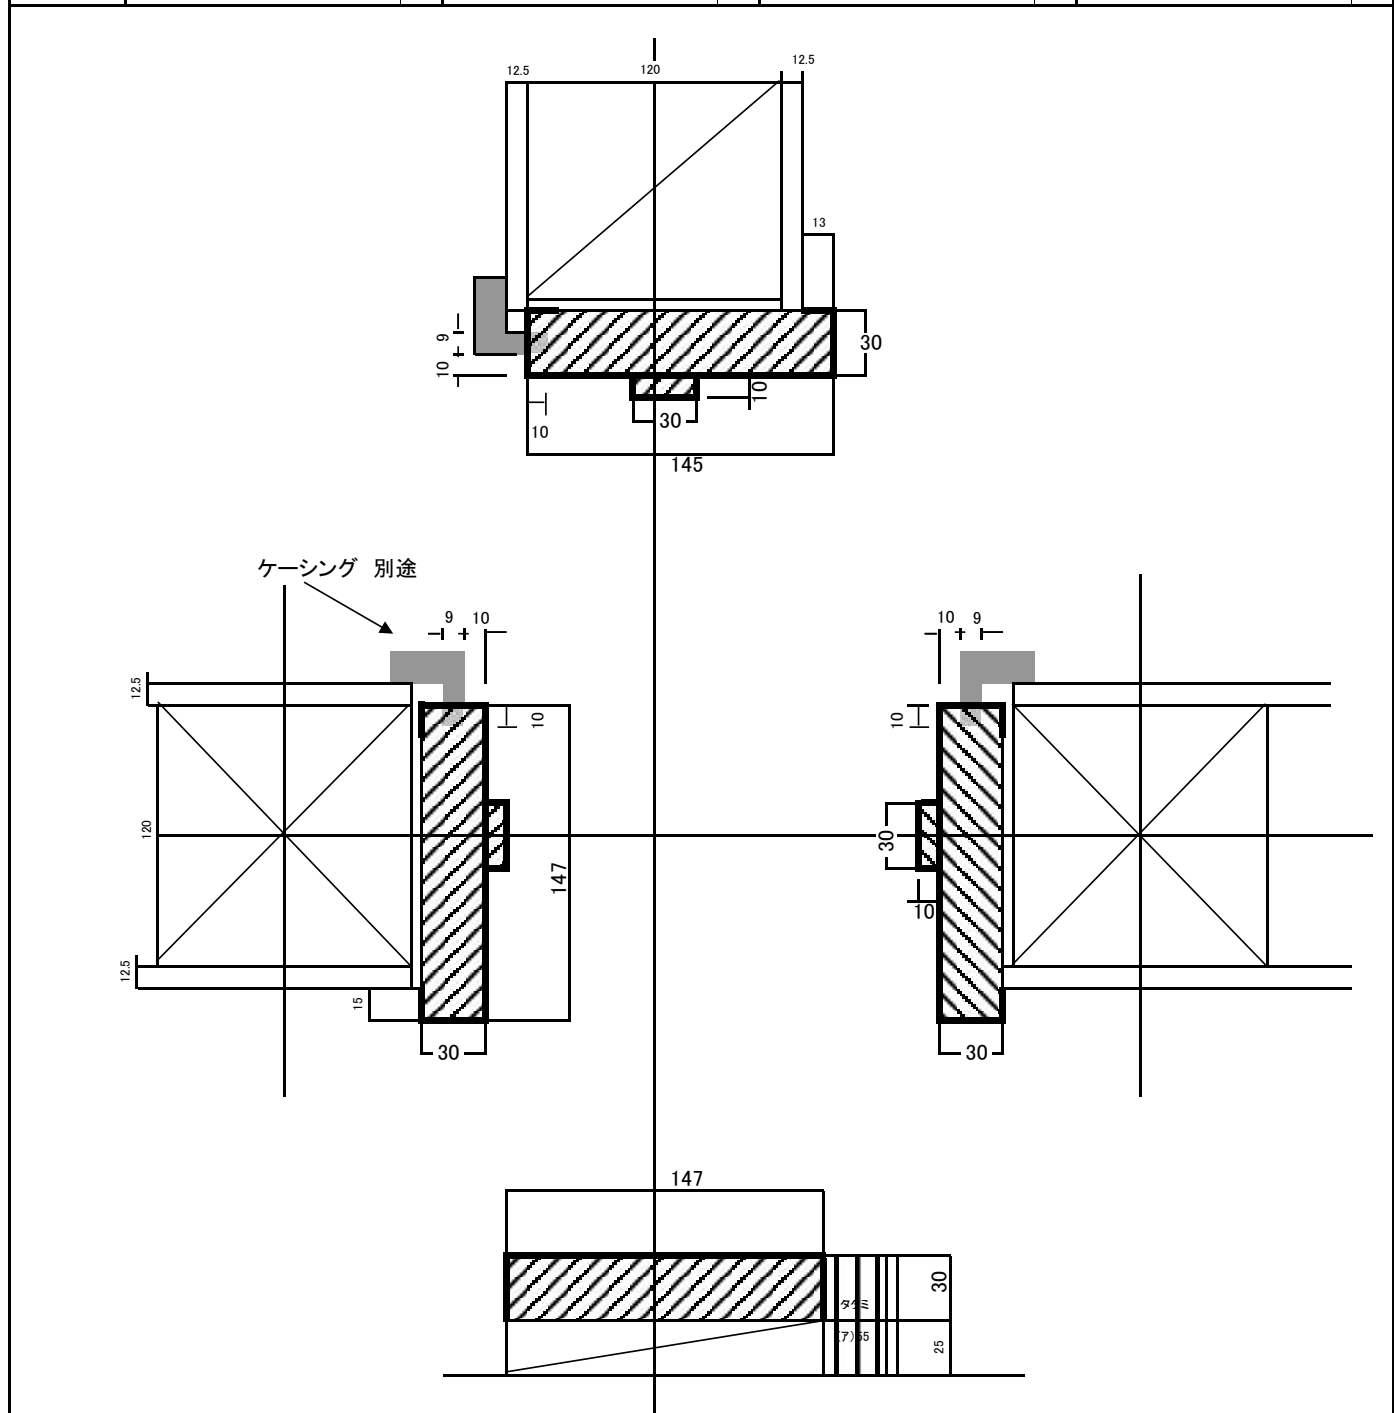

掃出サッシ障子枠セット

セットNo.	かもし		しきい		タテ枠	
	サイズ	本数	サイズ	本数	サイズ	本数
B-24	1950 × 127 × 30	1	1950 × 129 × 30	1	2200 × 129 × 30	2
B-25	2950 × 127 × 30	1	2950 × 129 × 30	1	2200 × 129 × 30	2
B-26	3950 × 127 × 30	1	3950 × 129 × 30	1	2200 × 129 × 30	2

120柱用大壁和室出入口片開戸枠

片開戸枠セット

セットNo.	かもし		しきい		タテ枠		戸当り	
	サイズ	本数	サイズ	本数	サイズ	本数	サイズ	本数
C-1	950 × 145 × 30	1	950 × 147 × 30	1	2200 × 147 × 30	2	2200 × 30 × 10	2
							950 × 30 × 10	1

無目枠セット

セットNo.	かもし		しきい		タテ枠			
	サイズ	本数	サイズ	本数	サイズ	本数		
C-2	950 × 145 × 30	1	950 × 147 × 30	1	2200 × 147 × 30	2		
C-3	1950 × 145 × 30	1	1950 × 147 × 30	1	2200 × 147 × 30	2		
C-4	2950 × 145 × 30	1	2950 × 147 × 30	1	2200 × 147 × 30	2		
C-5	3950 × 145 × 30	1	3950 × 147 × 30	1	2200 × 147 × 30	2		

120柱用大壁和室出入口 片引・引分け戸枠

和室出入口片引枠セット

セットNo.	かもし		しきい		タテ枠		中方立	
	サイズ	本数	サイズ	本数	サイズ	本数	サイズ	本数
C-6	1950 × 145 × 30	1	1950 × 147 × 30	1	2200 × 147 × 30	2	2200 × 87 × 30	1

和室出入口引分け戸枠セット

セットNo.	かもし		しきい		タテ枠		中方立	
	サイズ	本数	サイズ	本数	サイズ	本数	サイズ	本数
C-7	3950 × 145 × 30	1	3950 × 147 × 30	1	2200 × 147 × 30	2	2200 × 87 × 30	2

120柱用大壁和室-洋室引違い戸枠

和室出入口引違い枠セット

セットNo.	かもし		しきい		タテ枠	
	サイズ	本数	サイズ	本数	サイズ	本数
C-8	1950 × 145 × 30	1	1950 × 147 × 30	1	2200 × 147 × 30	2
C-9	2950 × 145 × 30	1	2950 × 147 × 30	1	2200 × 147 × 30	2
C-10	3950 × 145 × 30	1	3950 × 147 × 30	1	2200 × 147 × 30	2