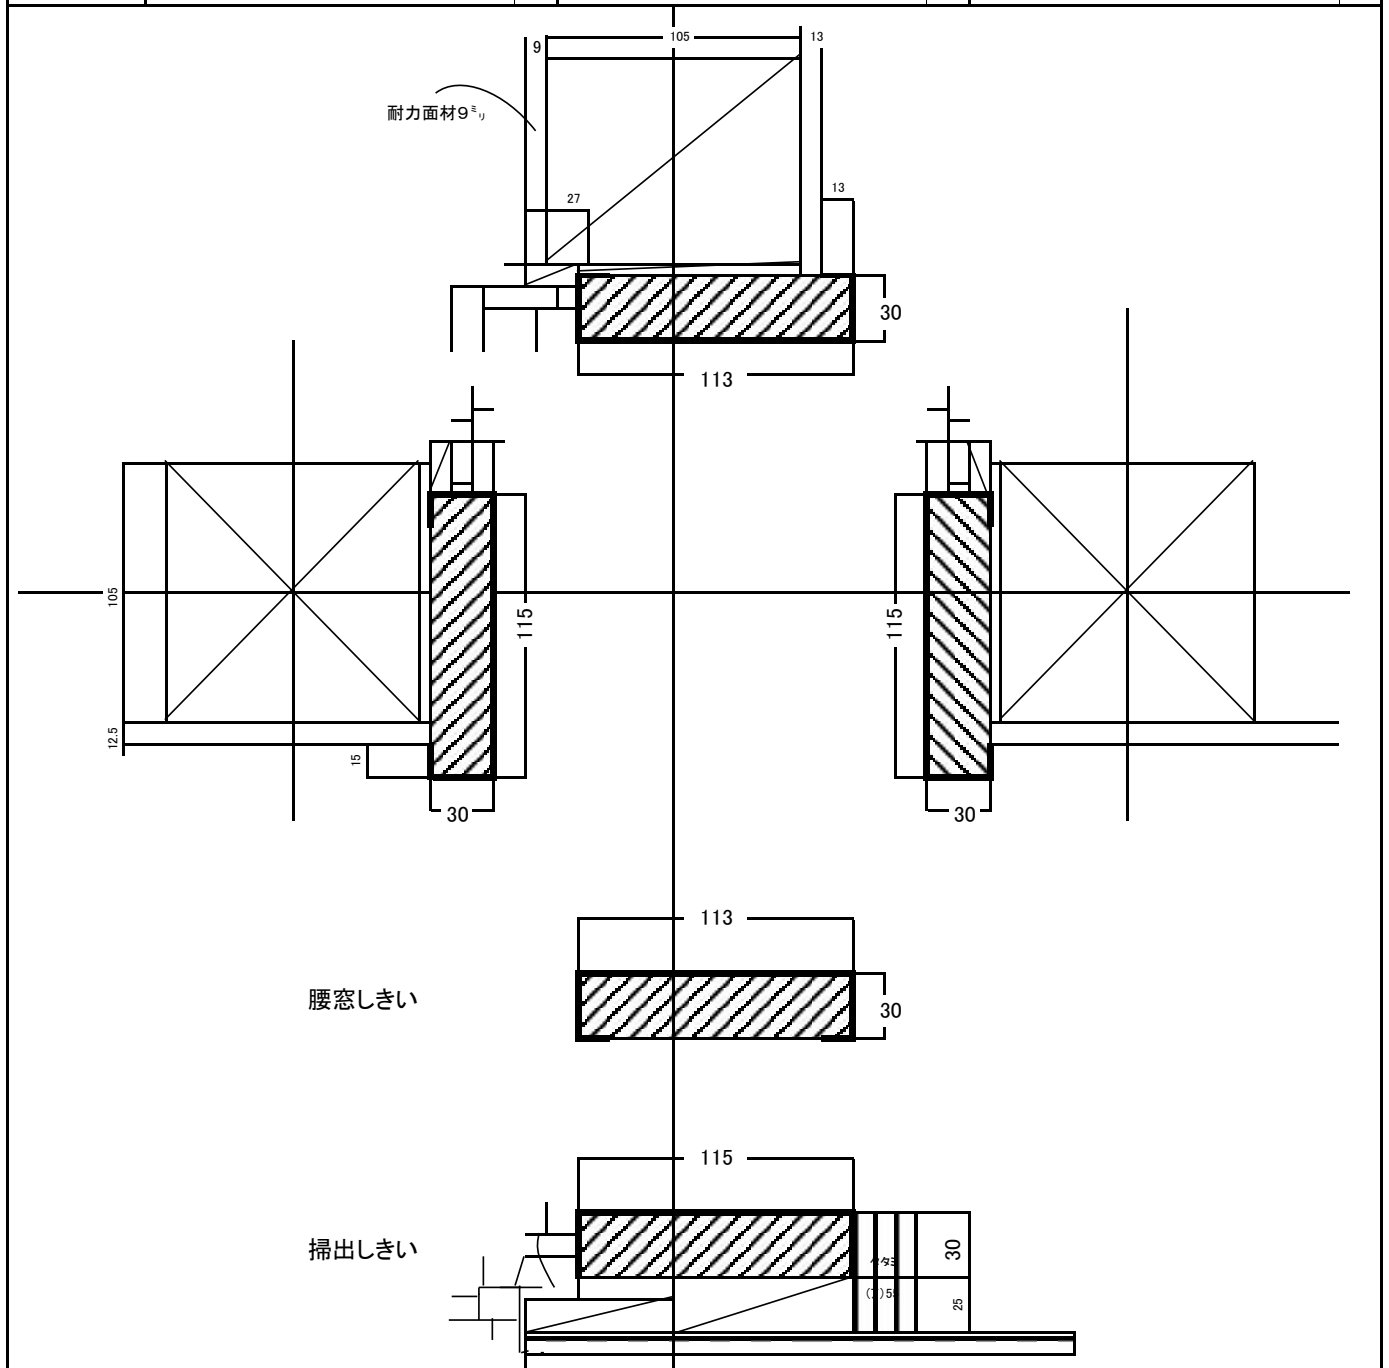

105柱大壁和室サッシ無目枠(外部耐力面材9^{ミリ}使用)

腰窓サッシ無目枠セット

セットNo.	かもし		しきい		タテ枠	
	サイズ	本数	サイズ	本数	サイズ	本数
2-14	950 × 113 × 30	1	950 × 113 × 30	1	1500 × 115 × 30	2
2-15	1950 × 113 × 30	1	1950 × 113 × 30	1	1500 × 115 × 30	2
2-16	2950 × 113 × 30	1	2950 × 113 × 30	1	1500 × 115 × 30	2

掃出サッシ無目枠セット

セットNo.	かもし		しきい		タテ枠	
	サイズ	本数	サイズ	本数	サイズ	本数
2-17	950 × 113 × 30	1	950 × 115 × 30	1	2200 × 115 × 30	2
2-18	1950 × 113 × 30	1	1950 × 115 × 30	1	2200 × 115 × 30	2
2-19	2950 × 113 × 30	1	2950 × 115 × 30	1	2200 × 115 × 30	2
2-20	3950 × 113 × 30	1	3950 × 115 × 30	1	2200 × 115 × 30	2