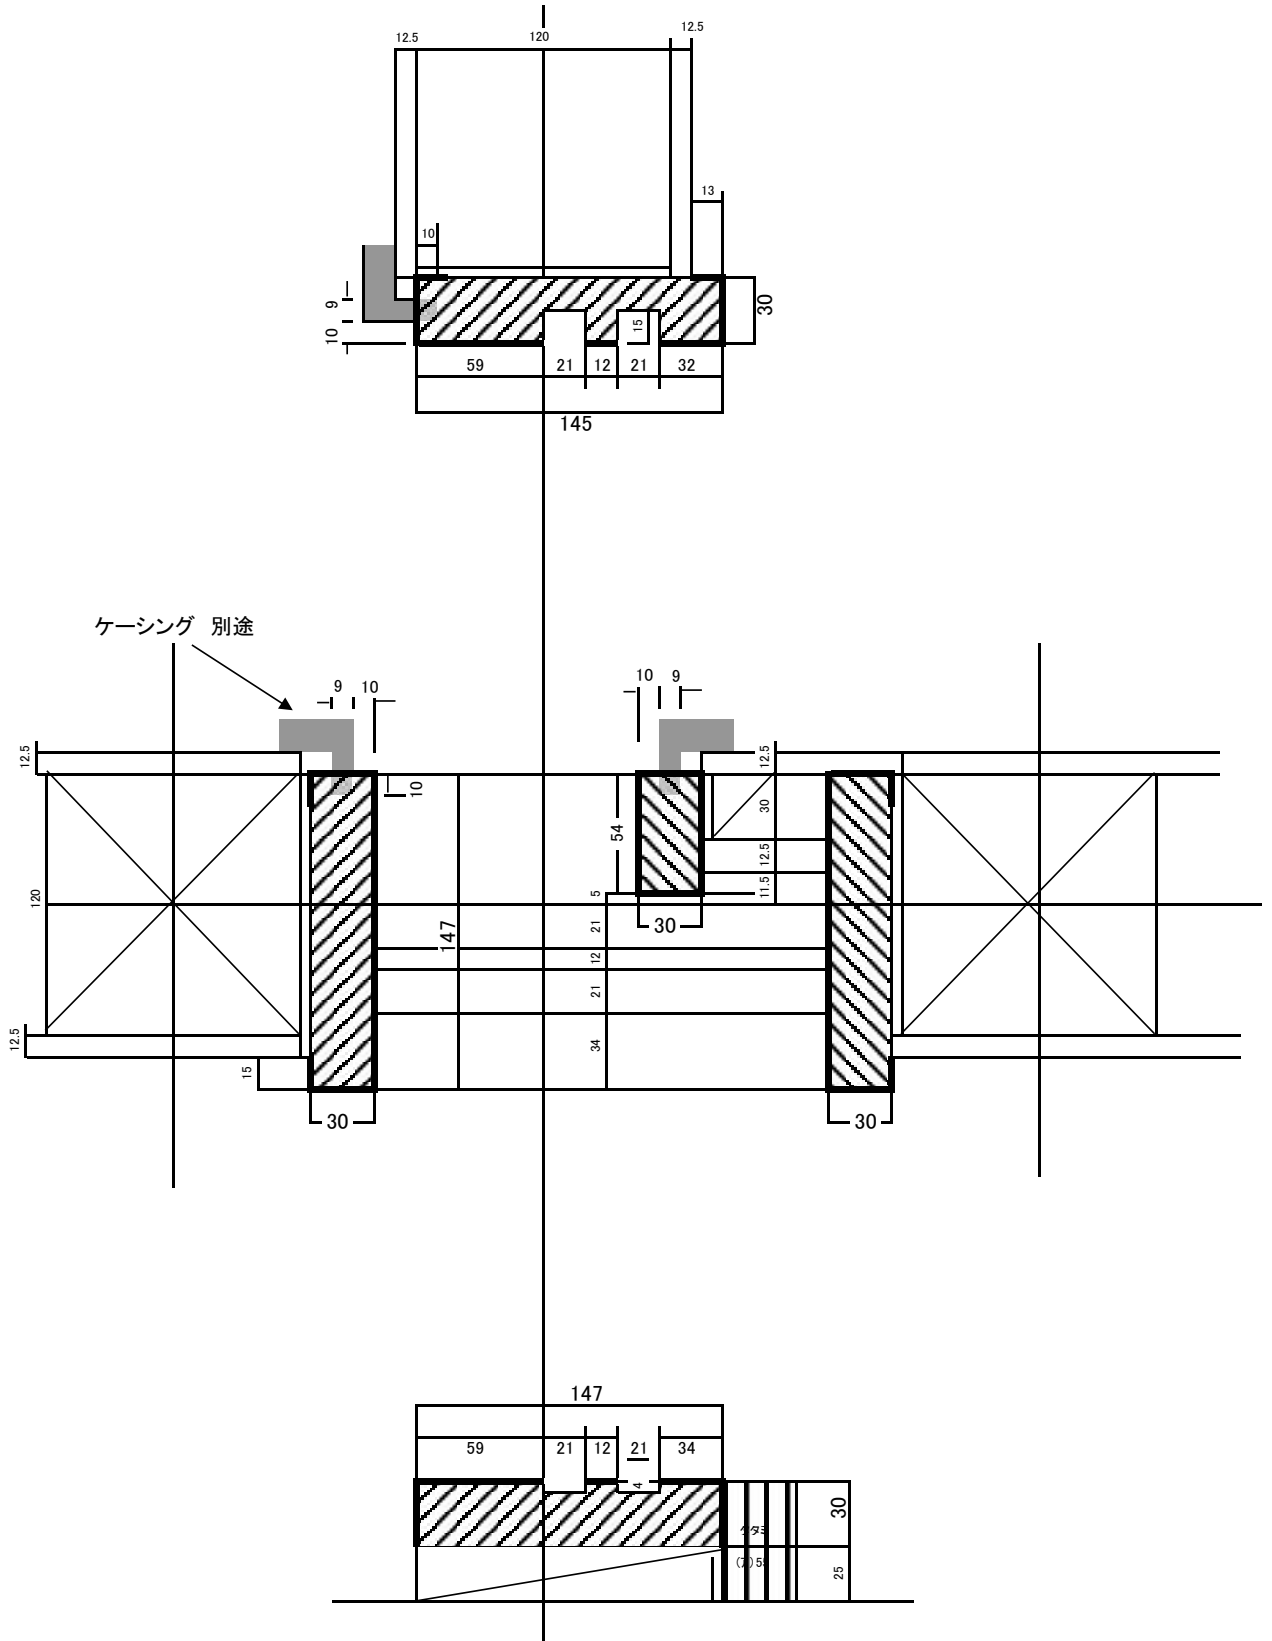

120柱用大壁和室出入口 片引・引分け戸枠

和室出入口片引枠セット

セットNo.	かもし		しきい		タテ枠		中方立	
	サイズ	本数	サイズ	本数	サイズ	本数	サイズ	本数
C-6	1950 × 145 × 30	1	1950 × 147 × 30	1	2200 × 147 × 30	2	2200 × 87 × 30	1

和室出入口引分け戸枠セット

セットNo.	かもし		しきい		タテ枠		中方立	
	サイズ	本数	サイズ	本数	サイズ	本数	サイズ	本数
C-7	3950 × 145 × 30	1	3950 × 147 × 30	1	2200 × 147 × 30	2	2200 × 87 × 30	2

120柱用大壁和室-洋室引違い戸枠

和室出入口引違い枠セット

セットNo.	かもし		しきい		タテ枠	
	サイズ	本数	サイズ	本数	サイズ	本数
C-8	1950 × 145 × 30	1	1950 × 147 × 30	1	2200 × 147 × 30	2
C-9	2950 × 145 × 30	1	2950 × 147 × 30	1	2200 × 147 × 30	2
C-10	3950 × 145 × 30	1	3950 × 147 × 30	1	2200 × 147 × 30	2

和室出入口3本引違い枠セット

セットNo.	かもし		しきい		タテ枠	
	サイズ	本数	サイズ	本数	サイズ	本数
C-11	2950 × 145 × 30	1	2950 × 147 × 30	1	2200 × 147 × 30	2

120柱大壁和室出入口 2本引込み戸枠

和室出入口2本引き込み枠セット

セットNo.	かもし		しきい		タテ枠		中方立	
	サイズ	本数	サイズ	本数	サイズ	本数	サイズ	本数
C-12	2950 × 145 × 30	1	2950 × 147 × 30	1	2200 × 147 × 30	2	2200 × 54 × 30	1

120柱用大壁和室-和室引違い戸枠

和室出入口引違い枠セット

セットNo.	かもし		しきい		タテ枠	
	サイズ	本数	サイズ	本数	サイズ	本数
D-1	1950 × 171 × 30	1	1950 × 175 × 30	1	2200 × 175 × 30	2
D-2	2950 × 171 × 30	1	2950 × 175 × 30	1	2200 × 175 × 30	2
D-3	3950 × 171 × 30	1	3950 × 175 × 30	1	2200 × 175 × 30	2