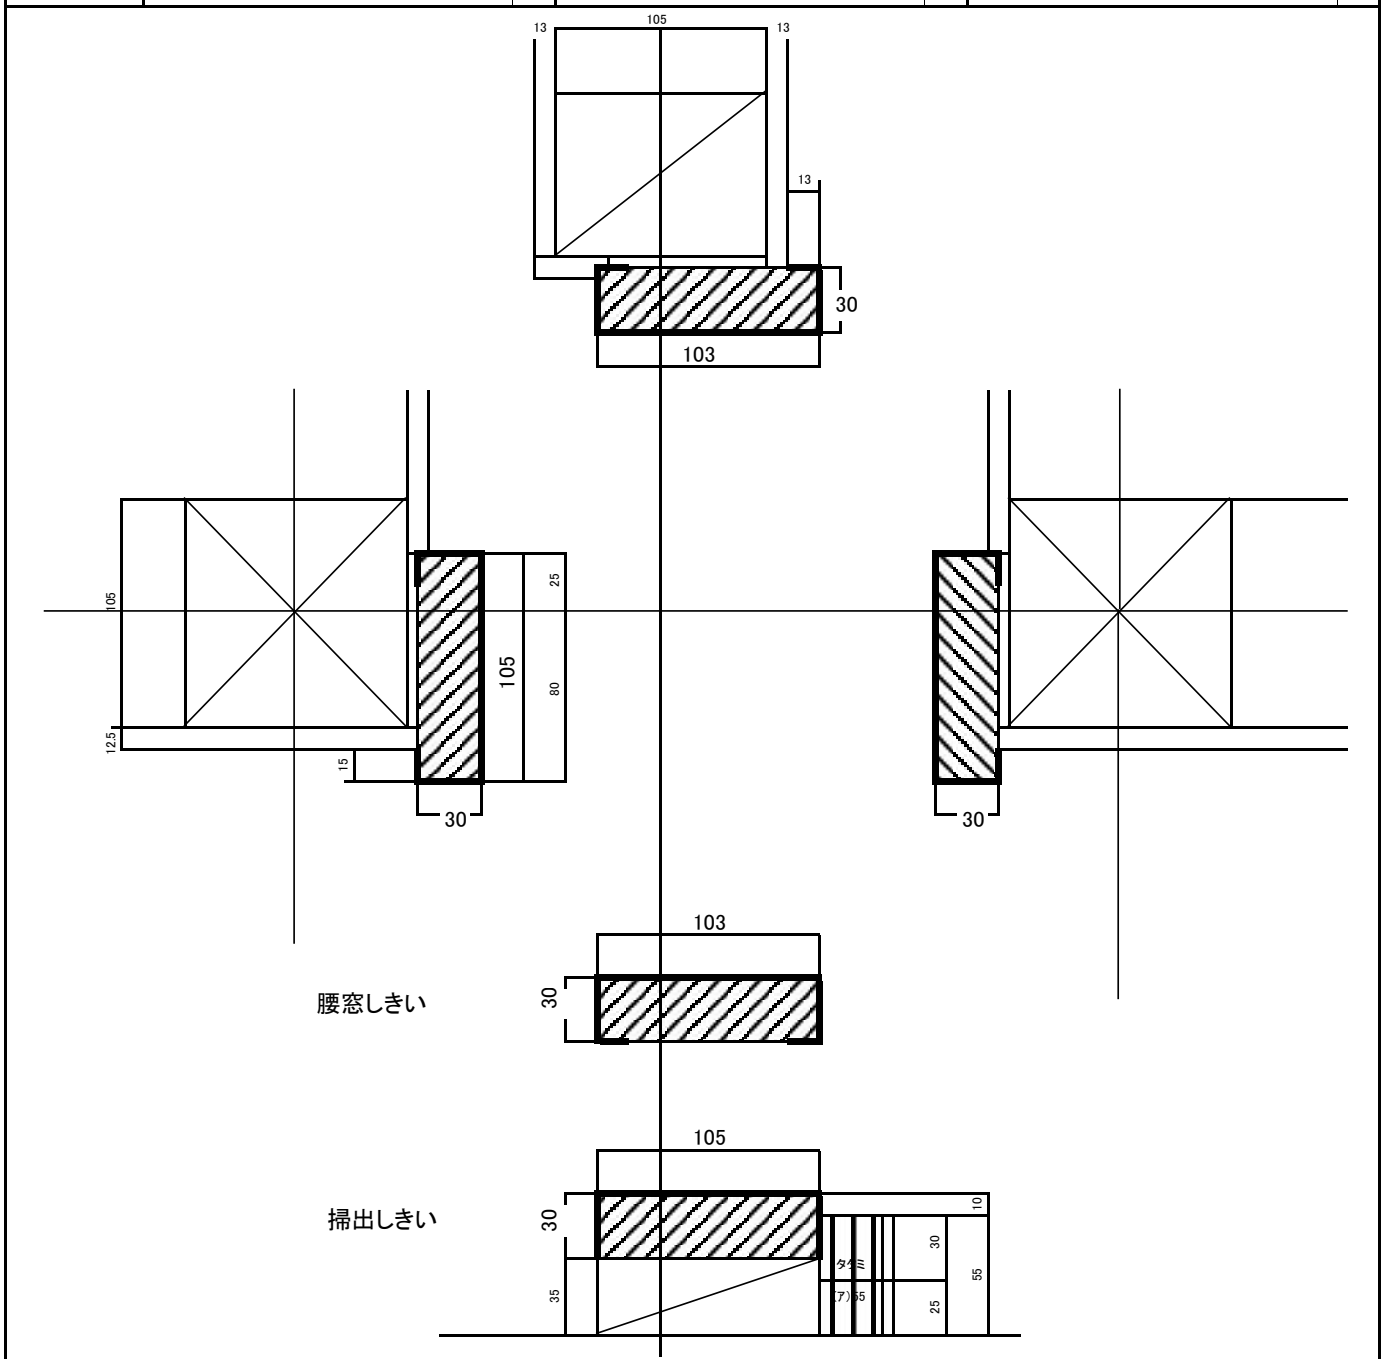

105柱用大壁和室サッシ無目枠

腰窓サッシ無目枠セット

セットNo.	かもい		しきい		タテ枠	
	サイズ	本数	サイズ	本数	サイズ	本数
2-1	950 × 103 × 30	1	950 × 103 × 30	1	1500 × 105 × 30	2
2-2	1950 × 103 × 30	1	1950 × 103 × 30	1	1500 × 105 × 30	2
2-3	2950 × 103 × 30	1	2950 × 103 × 30	1	1500 × 105 × 30	2

掃出サッシ無目枠セット

セットNo.	かもい		しきい		タテ枠	
	サイズ	本数	サイズ	本数	サイズ	本数
2-4	950 × 103 × 30	1	950 × 105 × 30	1	2200 × 105 × 30	2
2-5	1950 × 103 × 30	1	1950 × 105 × 30	1	2200 × 105 × 30	2
2-6	2950 × 103 × 30	1	2950 × 105 × 30	1	2200 × 105 × 30	2
2-7	3950 × 103 × 30	1	3950 × 105 × 30	1	2200 × 105 × 30	2