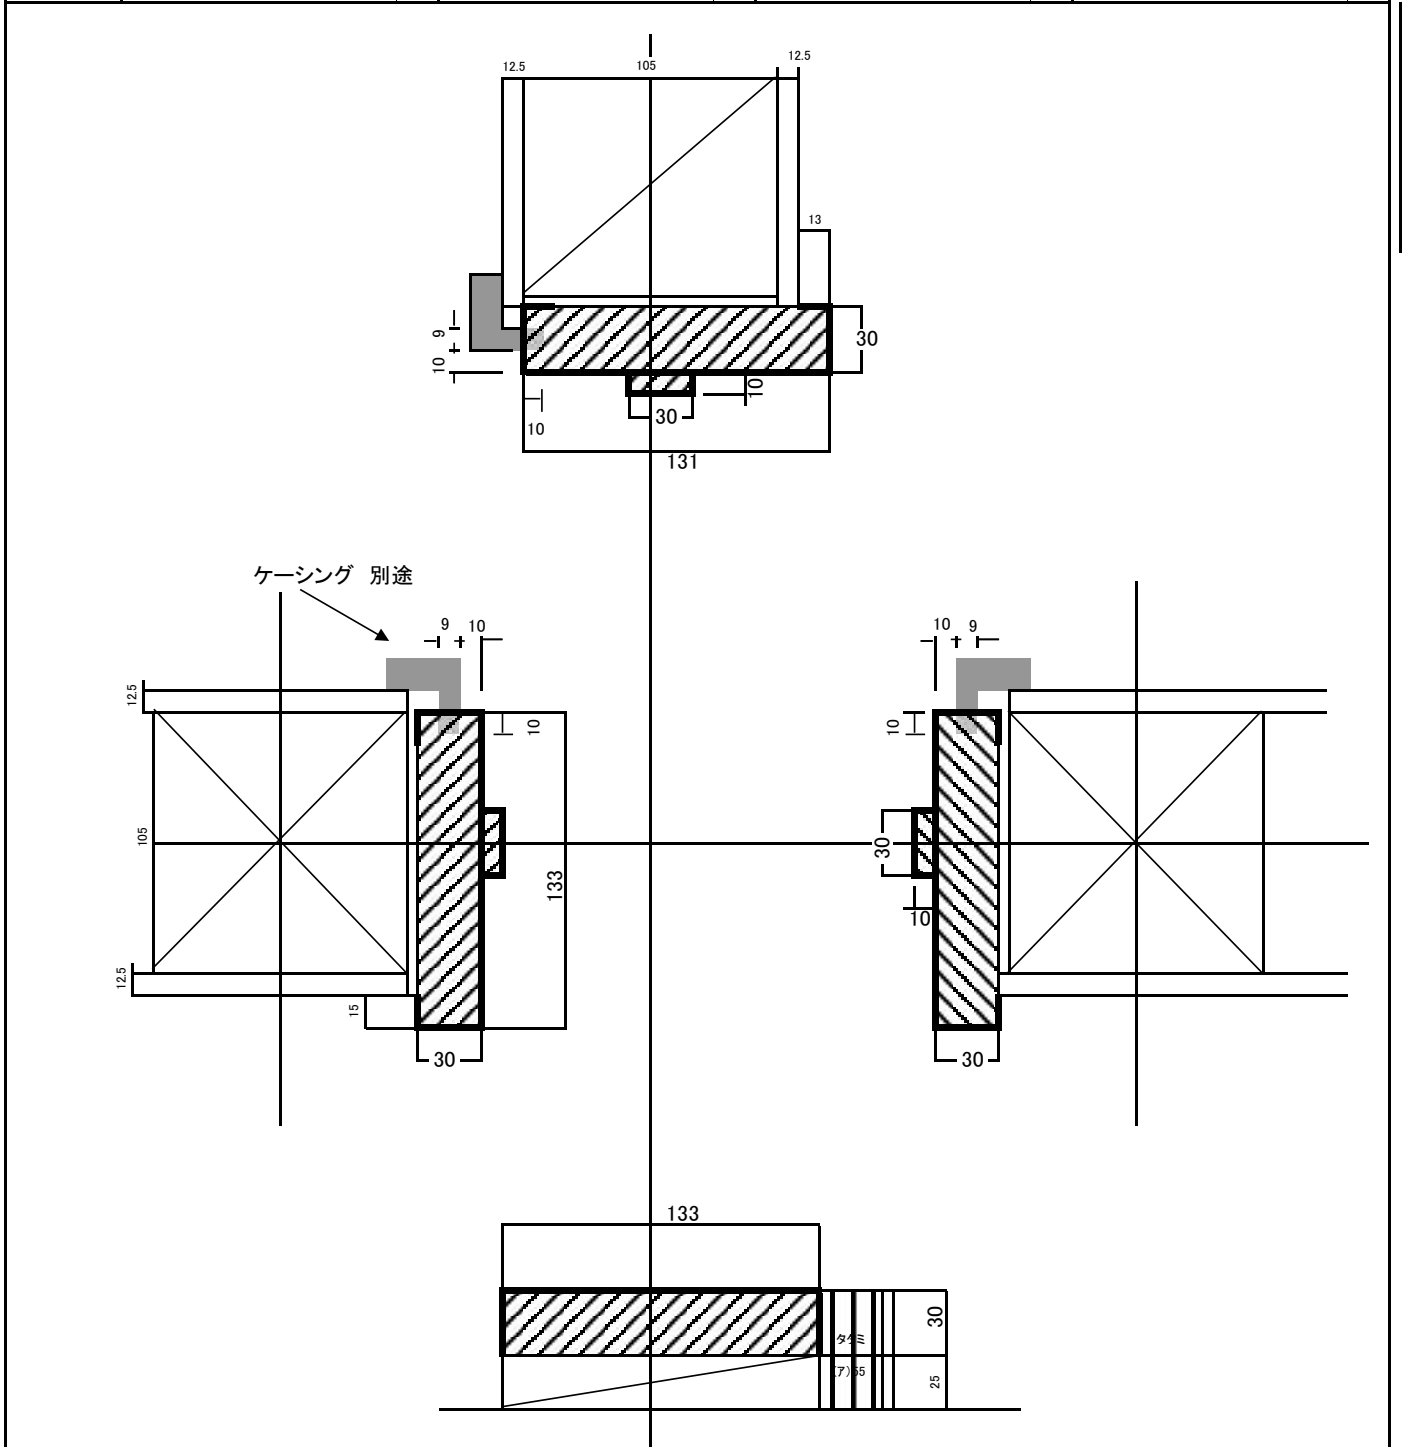

105柱大壁和室出入口片開戸枠

片開戸枠セット

セットNo.	かもし		しきい		タテ枠		戸当り	
	サイズ	本数	サイズ	本数	サイズ	本数	サイズ	本数
3-1	950 × 131 × 30	1	950 × 133 × 30	1	2200 × 133 × 30	2	2200 × 30 × 10	2
							950 × 30 × 10	1

無目枠セット

セットNo.	かもし		しきい		タテ枠			
	サイズ	本数	サイズ	本数	サイズ	本数		
3-2	950 × 131 × 30	1	950 × 133 × 30	1	2200 × 133 × 30	2		
3-3	1950 × 131 × 30	1	1950 × 133 × 30	1	2200 × 133 × 30	2		
3-4	2950 × 131 × 30	1	2950 × 133 × 30	1	2200 × 133 × 30	2		
3-5	3950 × 131 × 30	1	3950 × 133 × 30	1	2200 × 133 × 30	2		

105柱用大壁和室出入口 片引・引分け戸枠

和室出入口片引枠セット

セットNo.	かもし		しきい		タテ枠		中方立	
	サイズ	本数	サイズ	本数	サイズ	本数	サイズ	本数
3-6	1950 × 131 × 30	1	1950 × 133 × 30	1	2200 × 133 × 30	2	2200 × 87 × 30	1

和室出入口引分け戸枠セット

セットNo.	かもし		しきい		タテ枠		中方立	
	サイズ	本数	サイズ	本数	サイズ	本数	サイズ	本数
3-7	3950 × 131 × 30	1	3950 × 133 × 30	1	2200 × 133 × 30	2	2200 × 87 × 30	2