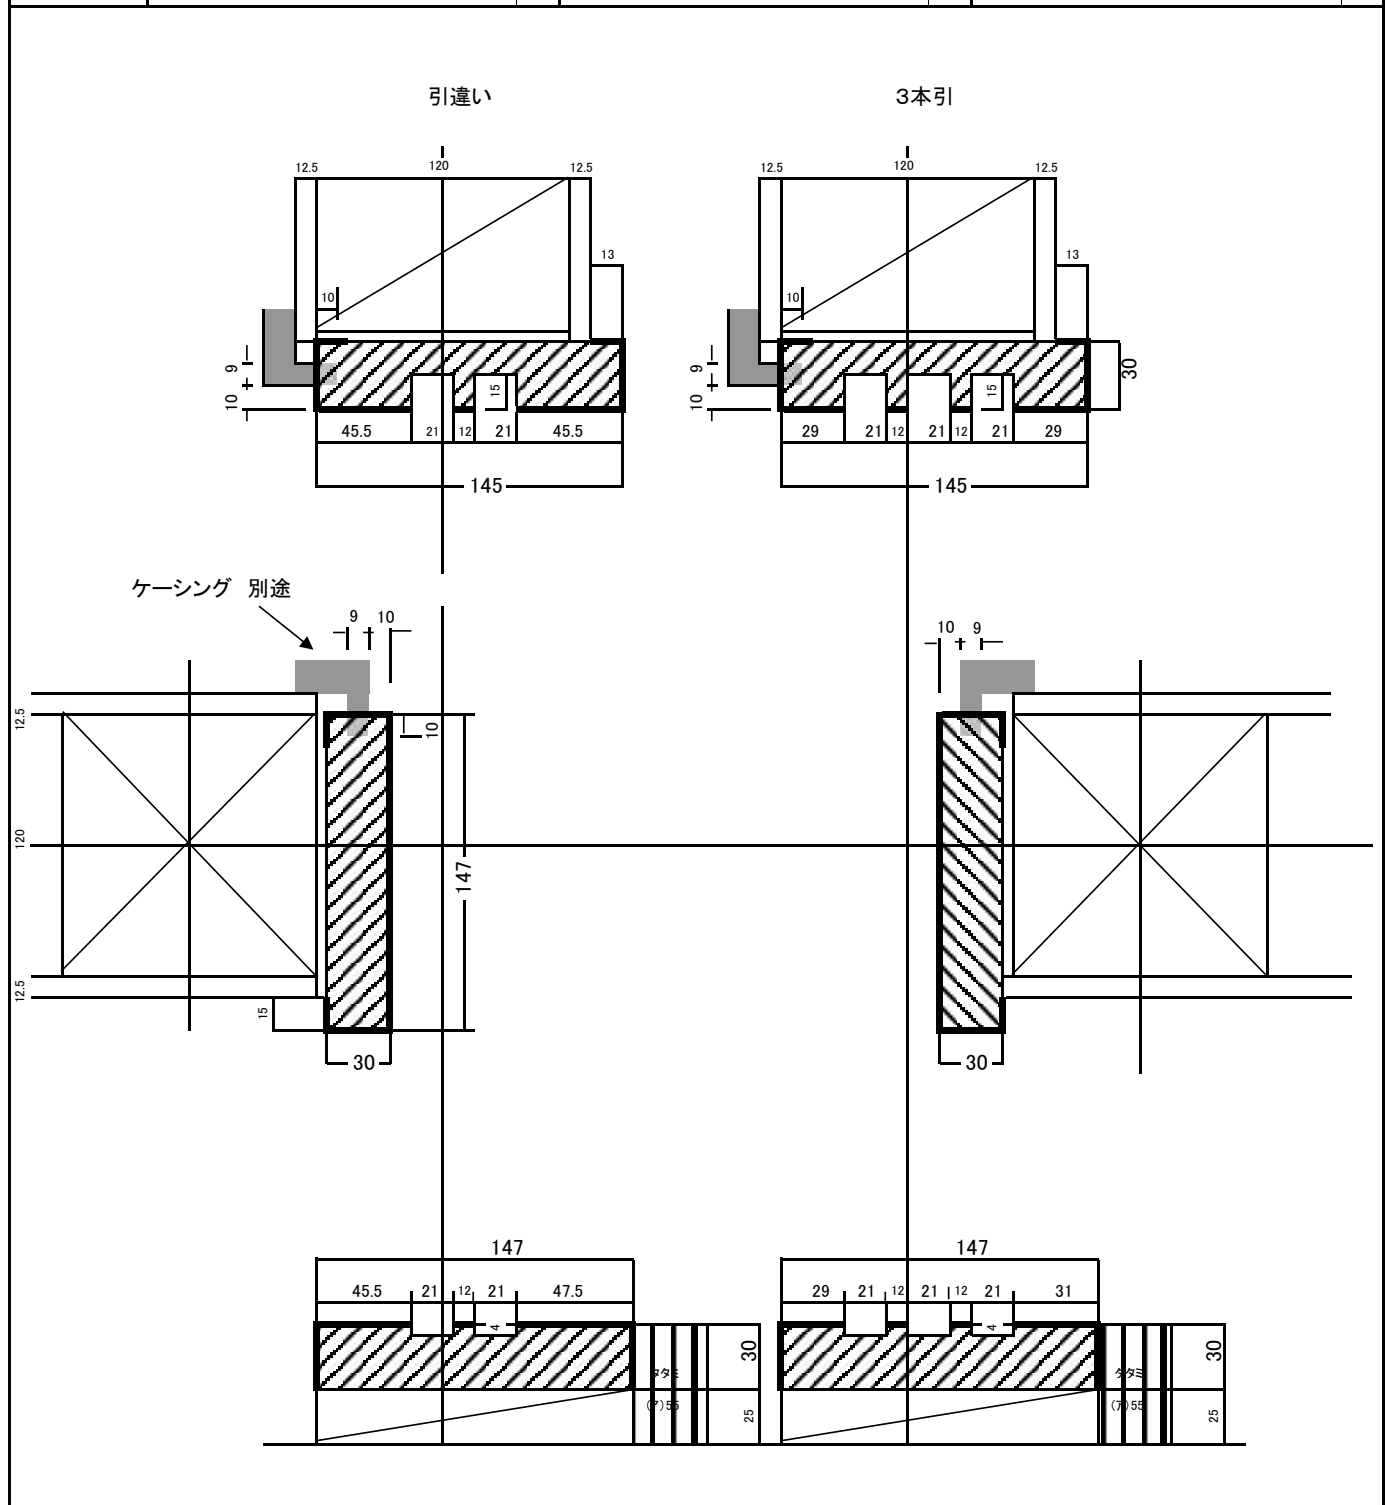

120柱用大壁和室出入口 片引・引分け戸枠

和室出入口片引枠セット

セットNo.	かもし		しきい		タテ枠		中方立	
	サイズ	本数	サイズ	本数	サイズ	本数	サイズ	本数
C-6	1950 × 145 × 30	1	1950 × 147 × 30	1	2200 × 147 × 30	2	2200 × 87 × 30	1

和室出入口引分け戸枠セット

セットNo.	かもし		しきい		タテ枠		中方立	
	サイズ	本数	サイズ	本数	サイズ	本数	サイズ	本数
C-7	3950 × 145 × 30	1	3950 × 147 × 30	1	2200 × 147 × 30	2	2200 × 87 × 30	2

120柱用大壁和室-洋室引違い戸枠

和室出入口引違い枠セット

セットNo.	かもし		しきい		タテ枠	
	サイズ	本数	サイズ	本数	サイズ	本数
C-8	1950 × 145 × 30	1	1950 × 147 × 30	1	2200 × 147 × 30	2
C-9	2950 × 145 × 30	1	2950 × 147 × 30	1	2200 × 147 × 30	2
C-10	3950 × 145 × 30	1	3950 × 147 × 30	1	2200 × 147 × 30	2

和室出入口3本引違い枠セット

セットNo.	かもし		しきい		タテ枠	
	サイズ	本数	サイズ	本数	サイズ	本数
C-11	2950 × 145 × 30	1	2950 × 147 × 30	1	2200 × 147 × 30	2

120柱大壁和室出入口 2本引込み戸枠

和室出入口2本引き込み枠セット

セットNo.	かもし		しきい		タテ枠		中方立	
	サイズ	本数	サイズ	本数	サイズ	本数	サイズ	本数
C-12	2950 × 145 × 30	1	2950 × 147 × 30	1	2200 × 147 × 30	2	2200 × 54 × 30	1

120柱用大壁和室-和室引違い戸枠

和室出入口引違い枠セット

セットNo.	かもし		しきい		タテ枠	
	サイズ	本数	サイズ	本数	サイズ	本数
D-1	1950 × 171 × 30	1	1950 × 175 × 30	1	2200 × 175 × 30	2
D-2	2950 × 171 × 30	1	2950 × 175 × 30	1	2200 × 175 × 30	2
D-3	3950 × 171 × 30	1	3950 × 175 × 30	1	2200 × 175 × 30	2