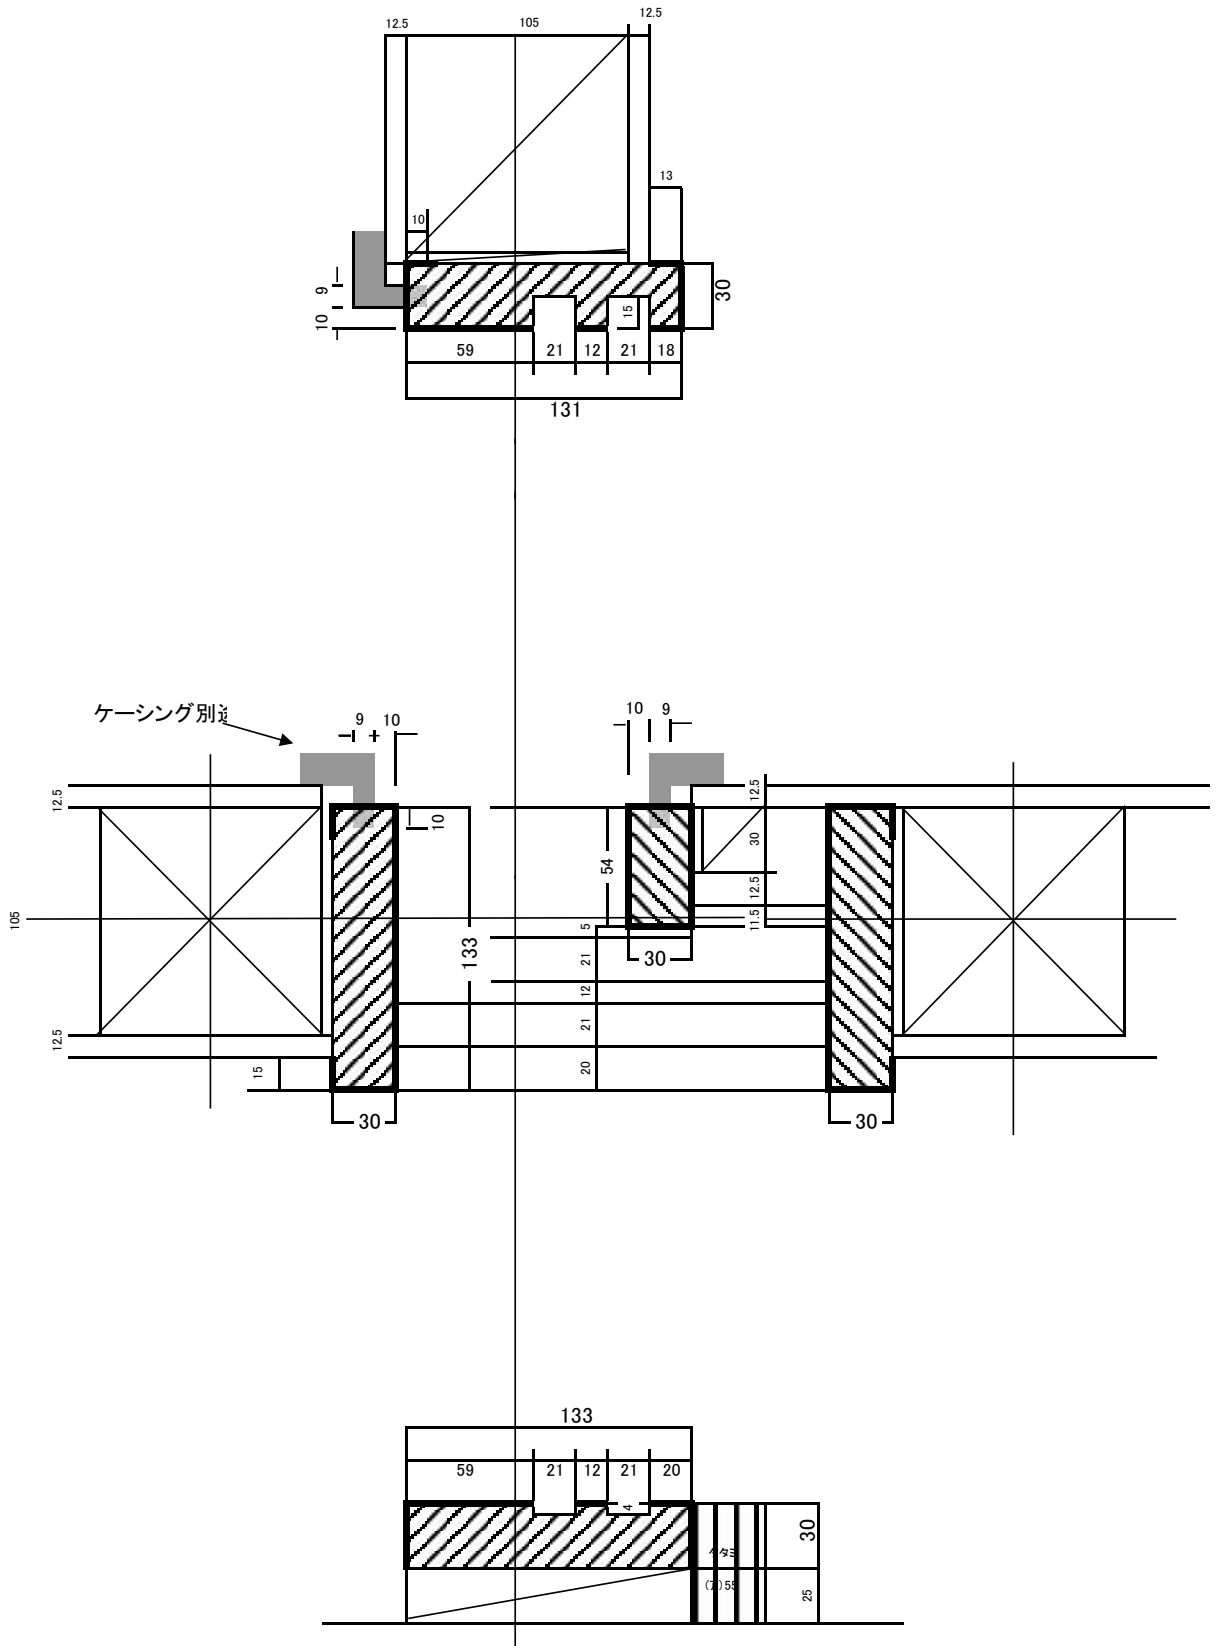

105柱用大壁和室出入口 片引・引分け戸枠

和室出入口片引枠セット

セットNo.	かもし		しきい		タテ枠		中方立	
	サイズ	本数	サイズ	本数	サイズ	本数	サイズ	本数
3-6	1950 × 131 × 30	1	1950 × 133 × 30	1	2200 × 133 × 30	2	2200 × 87 × 30	1

和室出入口引分け戸枠セット

セットNo.	かもし		しきい		タテ枠		中方立	
	サイズ	本数	サイズ	本数	サイズ	本数	サイズ	本数
3-7	3950 × 131 × 30	1	3950 × 133 × 30	1	2200 × 133 × 30	2	2200 × 87 × 30	2

105用大壁和室-洋室引違い戸枠

和室出入口引違い枠セット

セットNo.	かもし		しきい		タテ枠	
	サイズ	本数	サイズ	本数	サイズ	本数
3-8	1950 × 131 × 30	1	1950 × 133 × 30	1	2200 × 133 × 30	2
3-9	2950 × 131 × 30	1	2950 × 133 × 30	1	2200 × 133 × 30	2
3-10	3950 × 131 × 30	1	3950 × 133 × 30	1	2200 × 133 × 30	2

和室出入口3本引違い枠セット

セットNo.	かもし		しきい		タテ枠	
	サイズ	本数	サイズ	本数	サイズ	本数
3-11	2950 × 131 × 30	1	2950 × 133 × 30	1	2200 × 133 × 30	2

105柱大壁和室出入口 2本引込み戸枠

和室出入口2本引き込み枠セット

セットNo.	かもし		しきい		タテ枠		中方立	
	サイズ	本数	サイズ	本数	サイズ	本数	サイズ	本数
3-12	2950 × 131 × 30	1	2950 × 133 × 30	1	2200 × 133 × 30	2	2200 × 54 × 30	1

105柱用大壁和室-和室引違い戸枠

和室出入口引違い枠セット

セットNo.	かもし		しきい		タテ枠	
	サイズ	本数	サイズ	本数	サイズ	本数
4-1	1950 × 156 × 30	1	1950 × 160 × 30	1	2200 × 160 × 30	2
4-2	2950 × 156 × 30	1	2950 × 160 × 30	1	2200 × 160 × 30	2
4-3	3950 × 156 × 30	1	32950 × 160 × 30	1	2200 × 160 × 30	2