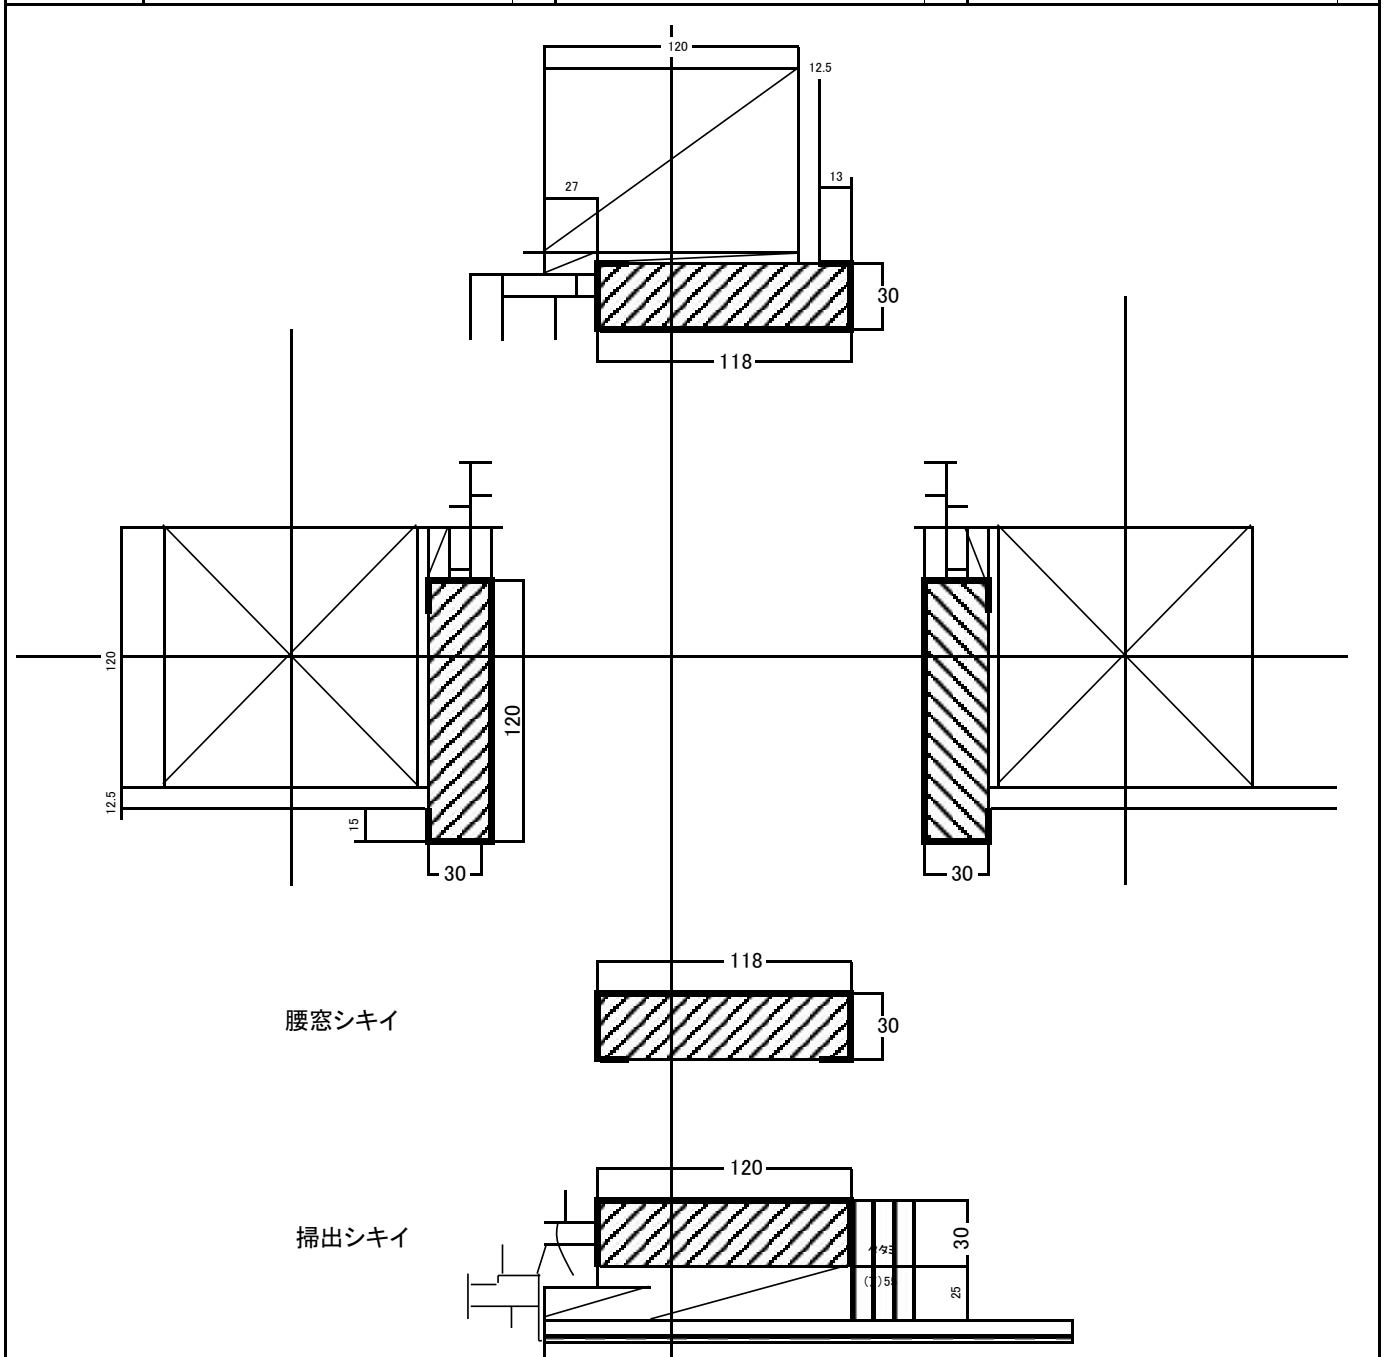

120柱用大壁和室サッシ無目枠

腰窓サッシ無目枠セット

セットNo.	かもし		しきい		タテ枠	
	サイズ	本数	サイズ	本数	サイズ	本数
B-1	950 × 118 × 30	1	950 × 118 × 30	1	1500 × 120 × 30	2
B-2	1950 × 118 × 30	1	1950 × 118 × 30	1	1500 × 120 × 30	2
B-3	2950 × 118 × 30	1	2950 × 118 × 30	1	1500 × 120 × 30	2

掃出サッシ無目枠セット

セットNo.	かもし		しきい		タテ枠	
	サイズ	本数	サイズ	本数	サイズ	本数
B-4	950 × 118 × 30	1	950 × 120 × 30	1	2200 × 120 × 30	2
B-5	1950 × 118 × 30	1	1950 × 120 × 30	1	2200 × 120 × 30	2
B-6	2950 × 118 × 30	1	2950 × 120 × 30	1	2200 × 120 × 30	2
B-7	3950 × 118 × 30	1	3950 × 120 × 30	1	2200 × 120 × 30	2