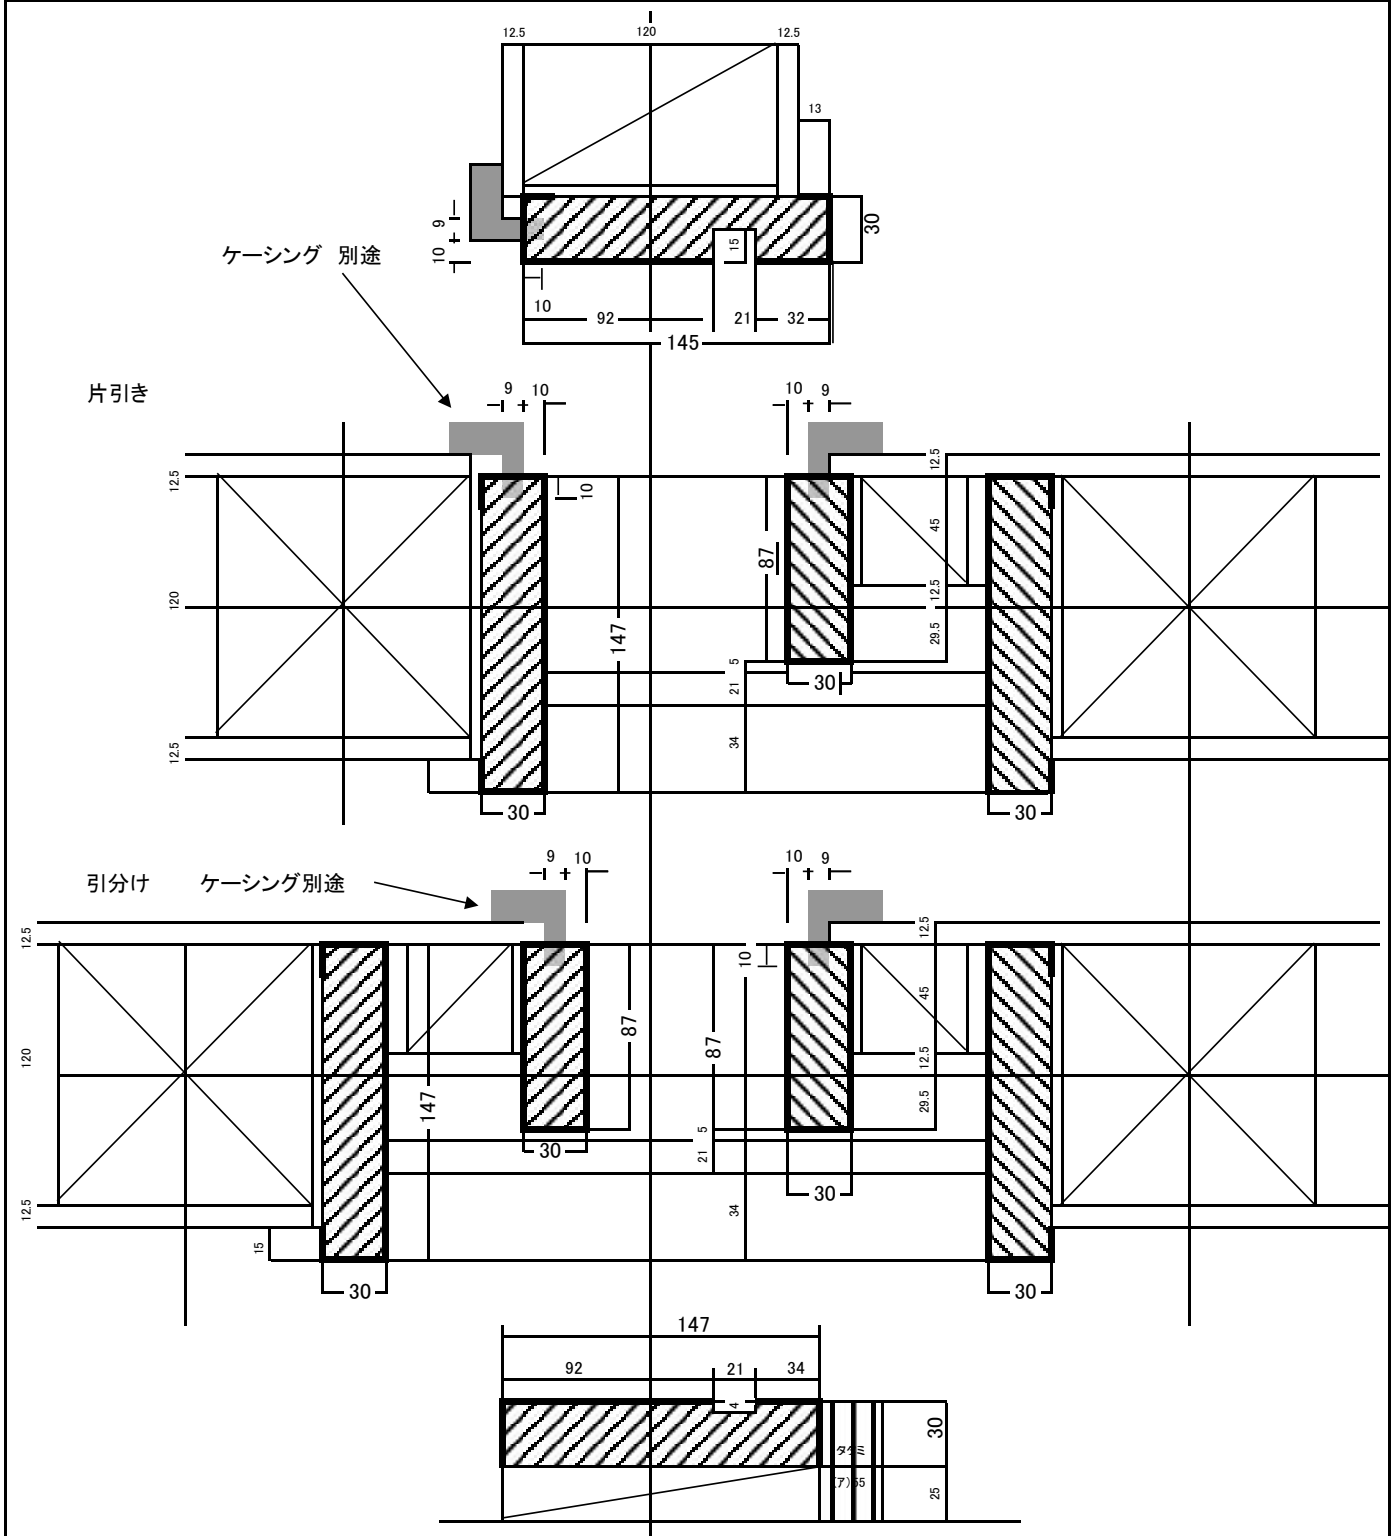

掃出サッシ障子枠セット

セットNo.	かもし		しきい		タテ枠	
	サイズ	本数	サイズ	本数	サイズ	本数
B-24	1950 × 127 × 30	1	1950 × 129 × 30	1	2200 × 129 × 30	2
B-25	2950 × 127 × 30	1	2950 × 129 × 30	1	2200 × 129 × 30	2
B-26	3950 × 127 × 30	1	3950 × 129 × 30	1	2200 × 129 × 30	2

120柱用大壁和室出入口片開戸枠

片開戸枠セット

セットNo.	かもし		しきい		タテ枠		戸当り	
	サイズ	本数	サイズ	本数	サイズ	本数	サイズ	本数
C-1	950 × 145 × 30	1	950 × 147 × 30	1	2200 × 147 × 30	2	2200 × 30 × 10	2
							950 × 30 × 10	1

無目枠セット

セットNo.	かもし		しきい		タテ枠			
	サイズ	本数	サイズ	本数	サイズ	本数		
C-2	950 × 145 × 30	1	950 × 147 × 30	1	2200 × 147 × 30	2		
C-3	1950 × 145 × 30	1	1950 × 147 × 30	1	2200 × 147 × 30	2		
C-4	2950 × 145 × 30	1	2950 × 147 × 30	1	2200 × 147 × 30	2		
C-5	3950 × 145 × 30	1	3950 × 147 × 30	1	2200 × 147 × 30	2		

120柱用大壁和室出入口 片引・引分け戸枠

和室出入口片引枠セット

セットNo.	かもし		しきい		タテ枠		中方立	
	サイズ	本数	サイズ	本数	サイズ	本数	サイズ	本数
C-6	1950 × 145 × 30	1	1950 × 147 × 30	1	2200 × 147 × 30	2	2200 × 87 × 30	1

和室出入口引分け戸枠セット

セットNo.	かもし		しきい		タテ枠		中方立	
	サイズ	本数	サイズ	本数	サイズ	本数	サイズ	本数
C-7	3950 × 145 × 30	1	3950 × 147 × 30	1	2200 × 147 × 30	2	2200 × 87 × 30	2

120柱用大壁和室-洋室引違い戸枠

和室出入口引違い枠セット

セットNo.	かもし		しきい		タテ枠	
	サイズ	本数	サイズ	本数	サイズ	本数
C-8	1950 × 145 × 30	1	1950 × 147 × 30	1	2200 × 147 × 30	2
C-9	2950 × 145 × 30	1	2950 × 147 × 30	1	2200 × 147 × 30	2
C-10	3950 × 145 × 30	1	3950 × 147 × 30	1	2200 × 147 × 30	2