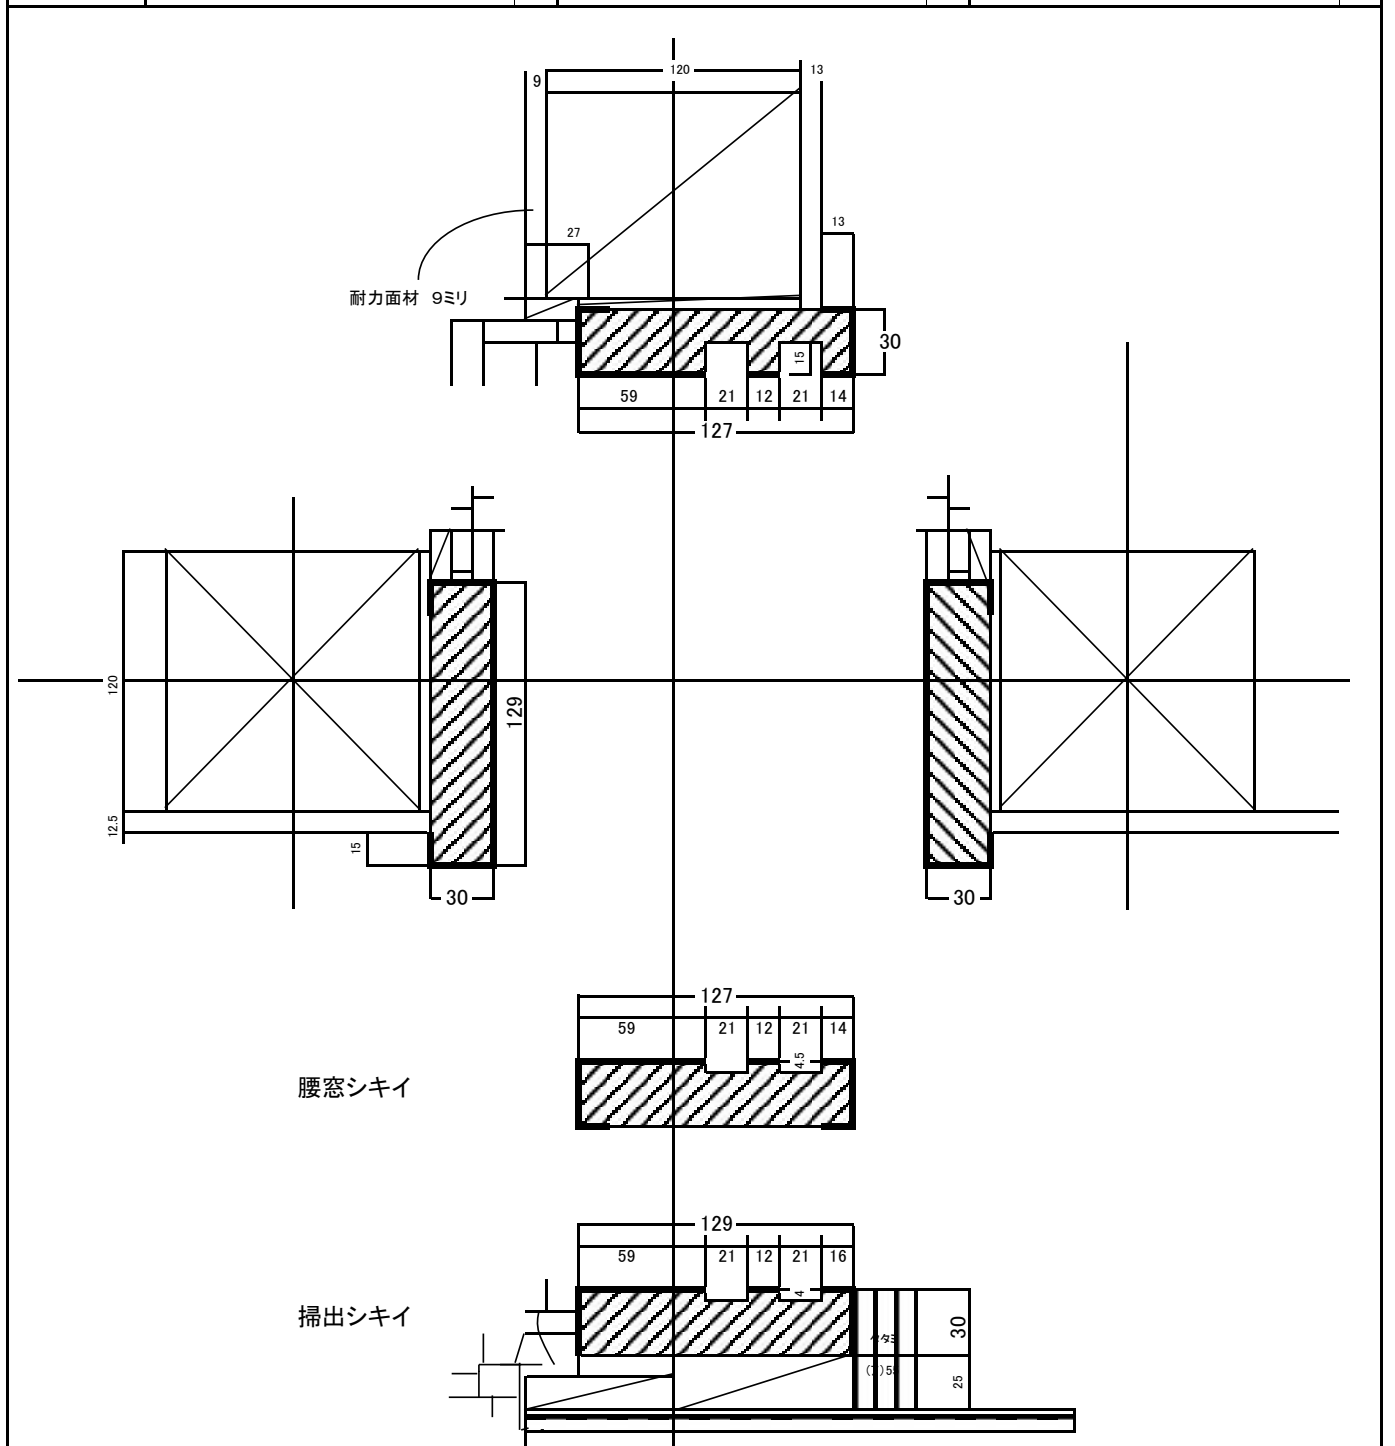

120柱用大壁和室サッシ障子枠(外部耐力面材9^{ミリ}使用)

腰窓サッシ障子枠セット

セットNo.	かもし		しきい		タテ枠	
	サイズ	本数	サイズ	本数	サイズ	本数
B-21	950 × 127 × 30	1	950 × 127 × 30	1	1500 × 129 × 30	2
B-22	1950 × 127 × 30	1	1950 × 127 × 30	1	1500 × 129 × 30	2
B-23	2950 × 127 × 30	1	2950 × 127 × 30	1	1500 × 129 × 30	2

掃出サッシ障子枠セット

セットNo.	かもし		しきい		タテ枠	
	サイズ	本数	サイズ	本数	サイズ	本数
B-24	1950 × 127 × 30	1	1950 × 129 × 30	1	2200 × 129 × 30	2
B-25	2950 × 127 × 30	1	2950 × 129 × 30	1	2200 × 129 × 30	2
B-26	3950 × 127 × 30	1	3950 × 129 × 30	1	2200 × 129 × 30	2