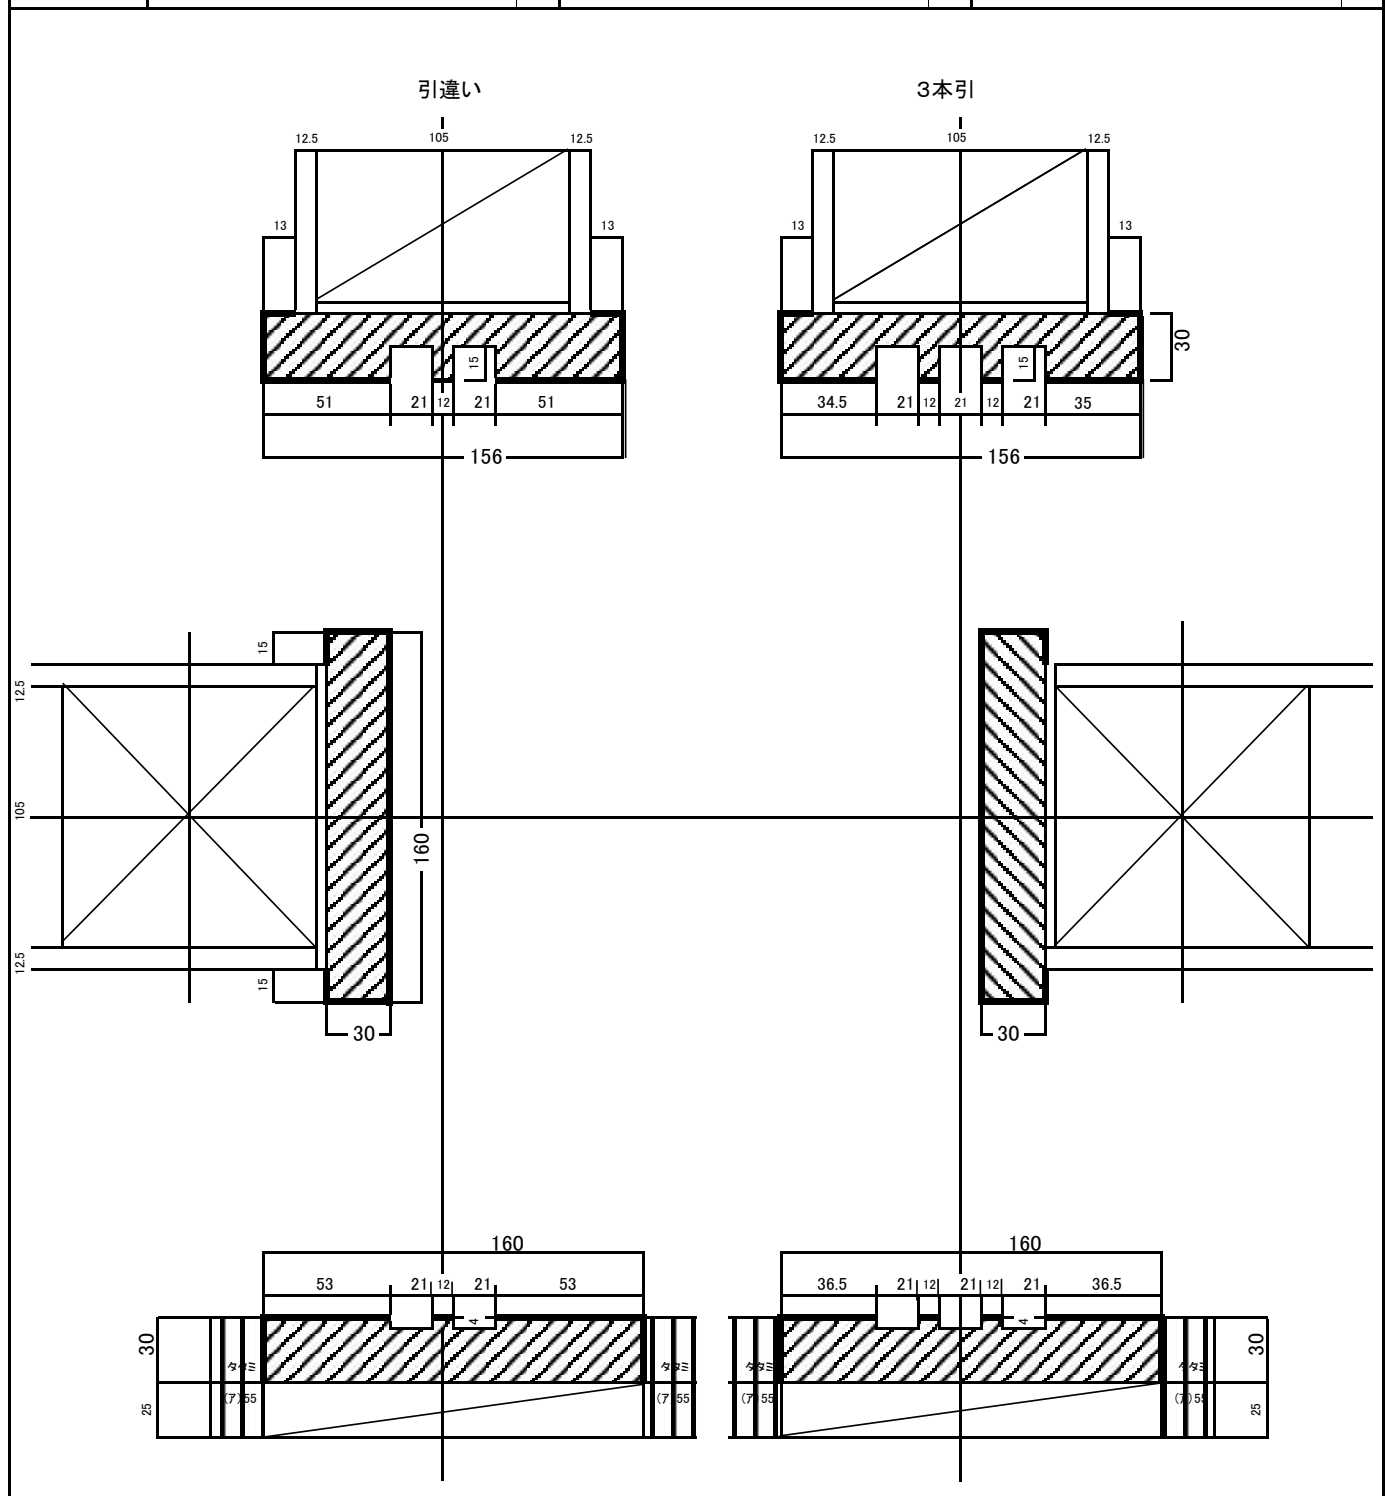

105柱用大壁和室-和室引違い戸枠

和室出入口引違い枠セット

セットNo.	かもし		しきい		タテ枠	
	サイズ	本数	サイズ	本数	サイズ	本数
4-1	1950 × 156 × 30	1	1950 × 160 × 30	1	2200 × 160 × 30	2
4-2	2950 × 156 × 30	1	2950 × 160 × 30	1	2200 × 160 × 30	2
4-3	3950 × 156 × 30	1	32950 × 160 × 30	1	2200 × 160 × 30	2

和室出入口3本引違い枠セット

セットNo.	かもし		しきい		タテ枠	
	サイズ	本数	サイズ	本数	サイズ	本数
4-4	2950 × 156 × 30	1	1950 × 160 × 30	1	2200 × 160 × 30	2