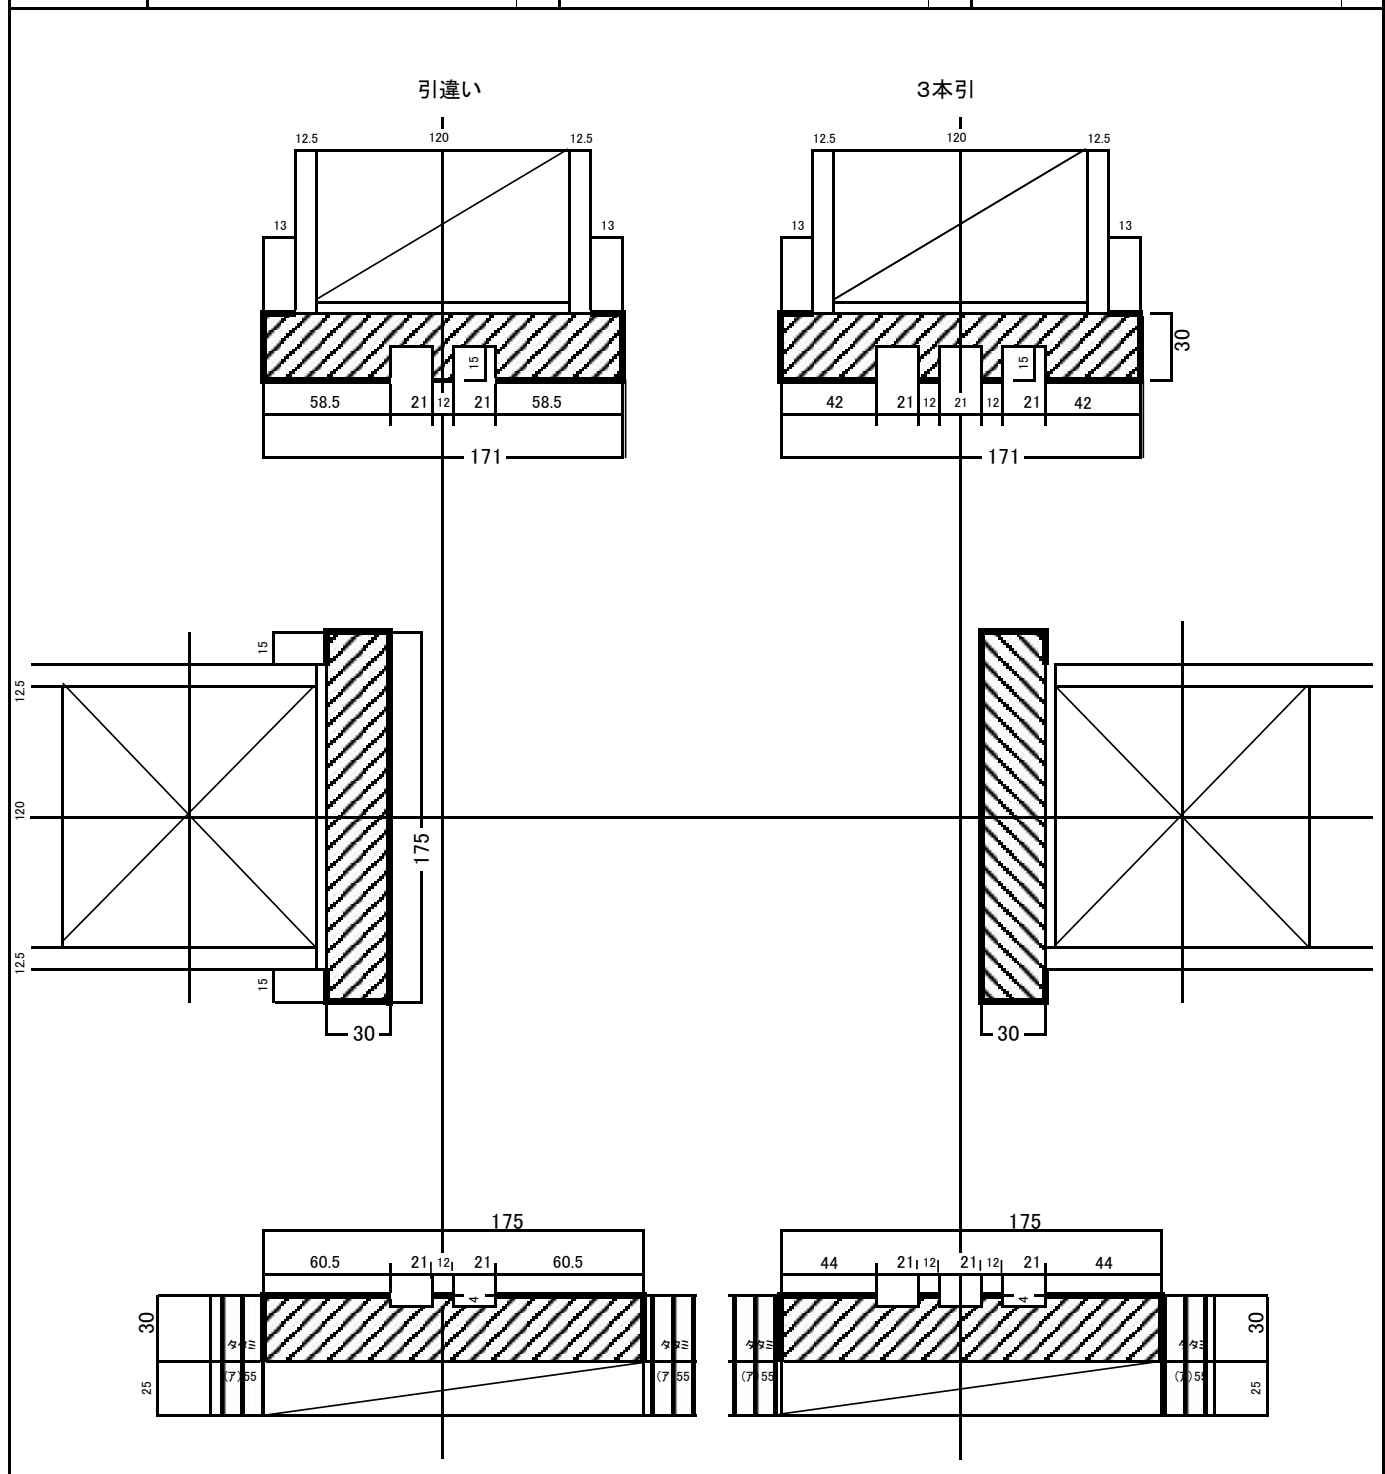

120柱用大壁和室-和室引違い戸枠

和室出入口引違い枠セット

セットNo.	かもし		しきい		タテ枠	
	サイズ	本数	サイズ	本数	サイズ	本数
D-1	1950 × 171 × 30	1	1950 × 175 × 30	1	2200 × 175 × 30	2
D-2	2950 × 171 × 30	1	2950 × 175 × 30	1	2200 × 175 × 30	2
D-3	3950 × 171 × 30	1	3950 × 175 × 30	1	2200 × 175 × 30	2

和室出入口3本引違い枠セット

セットNo.	かもし		しきい		タテ枠	
	サイズ	本数	サイズ	本数	サイズ	本数
D-4	2950 × 171 × 30	1	2950 × 175 × 30	1	2200 × 175 × 30	2